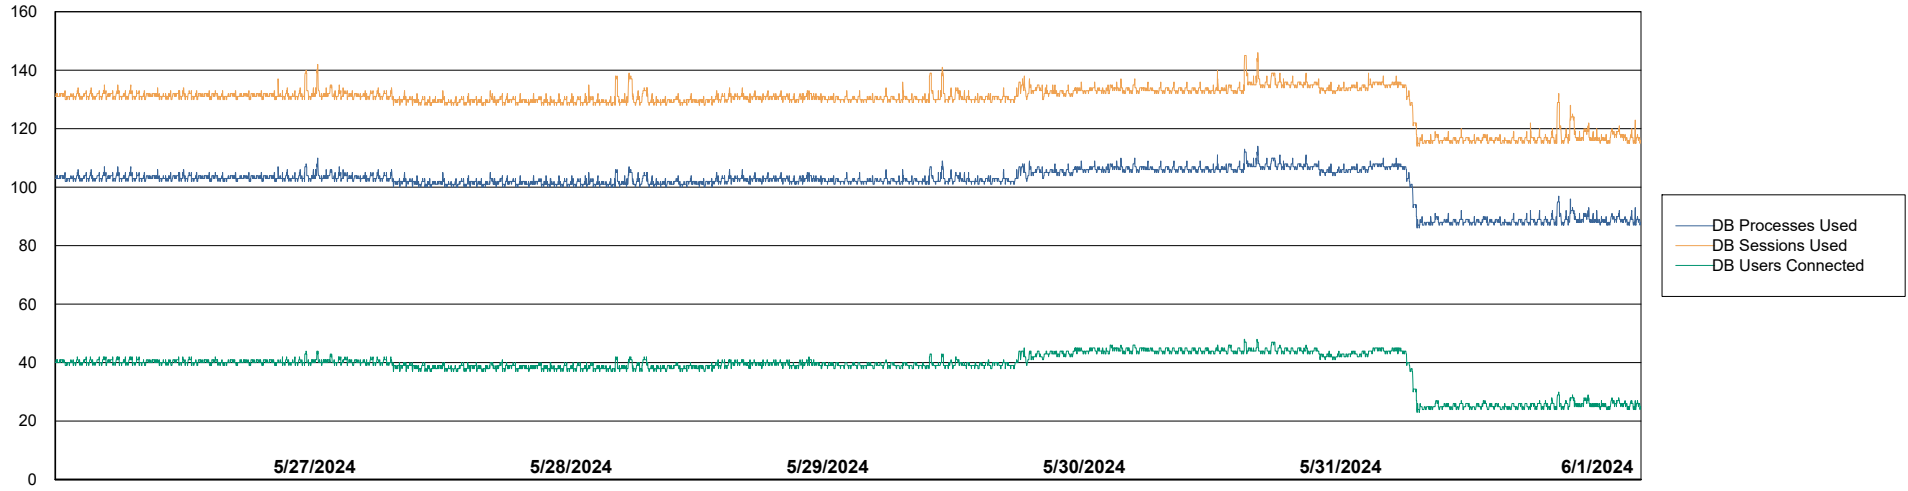

Database Performance NIX_PRD_ABSBI_ABS1