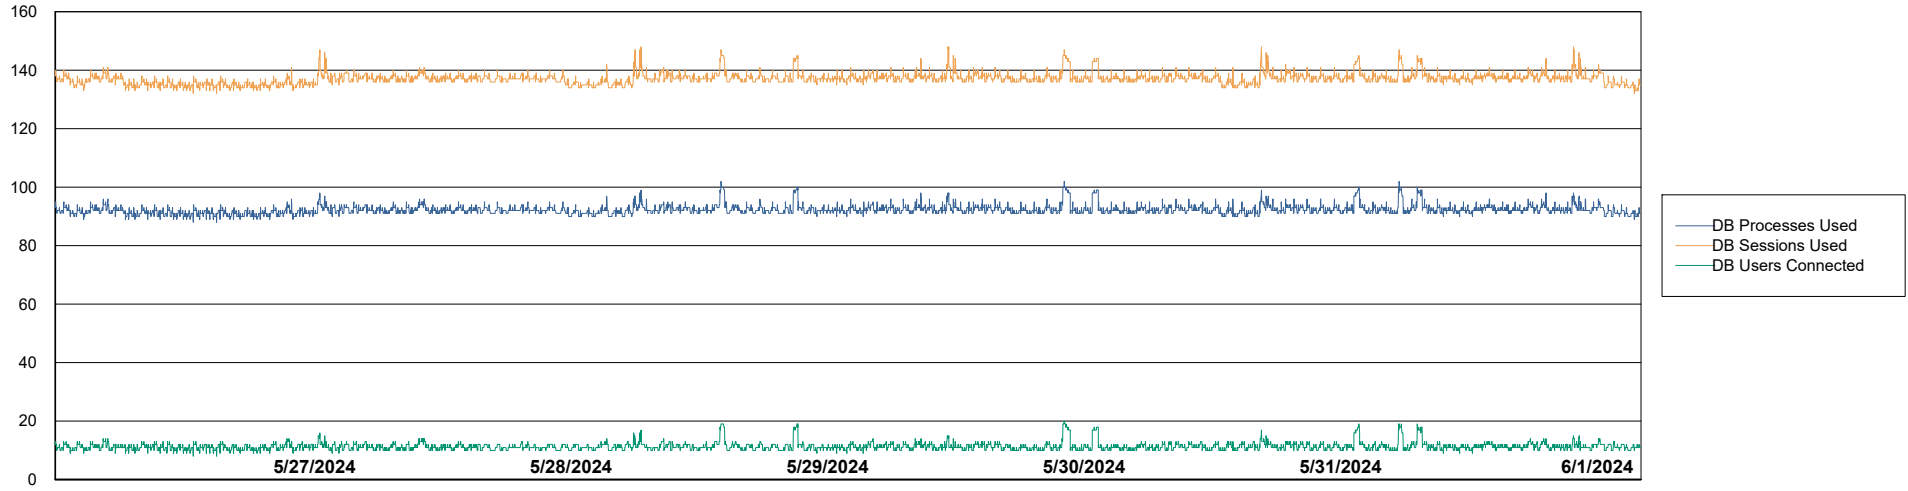

Database Performance HUE_PRD_S-ORABI2_ABS1