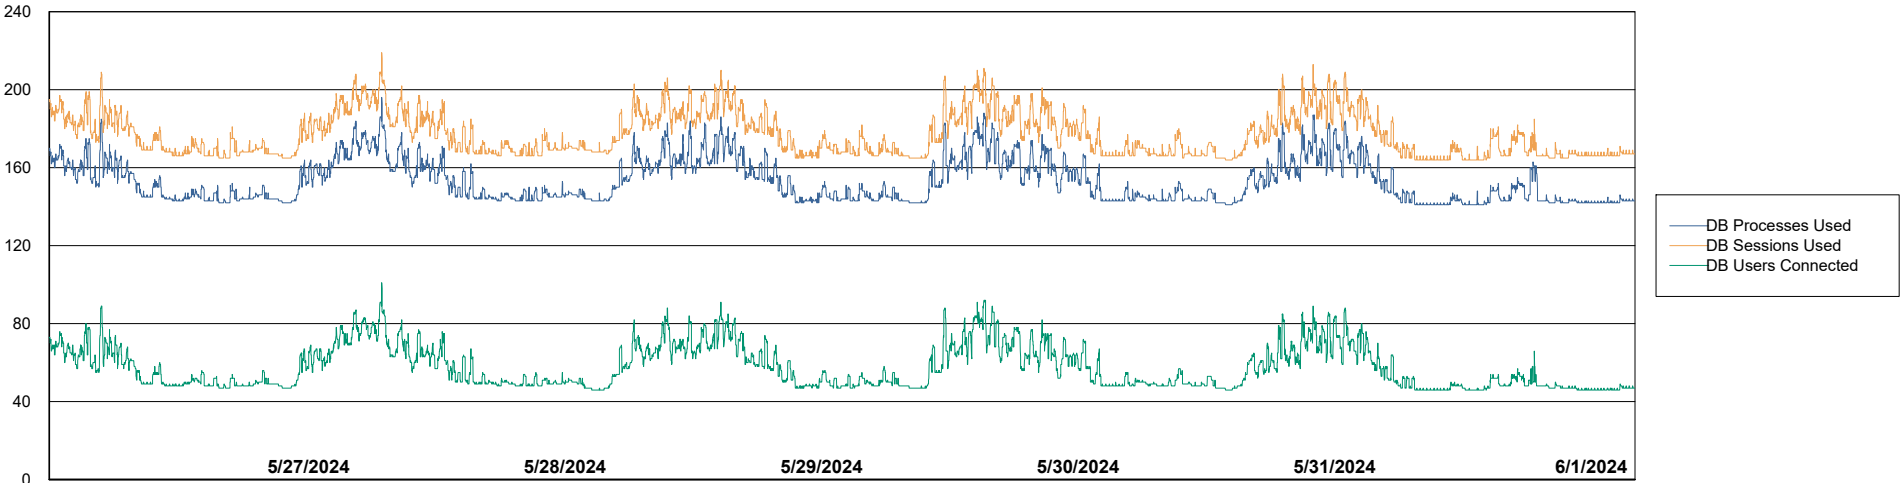

Database Performance ELJ_PRD_FRASEQXPRDDB01_ABS1