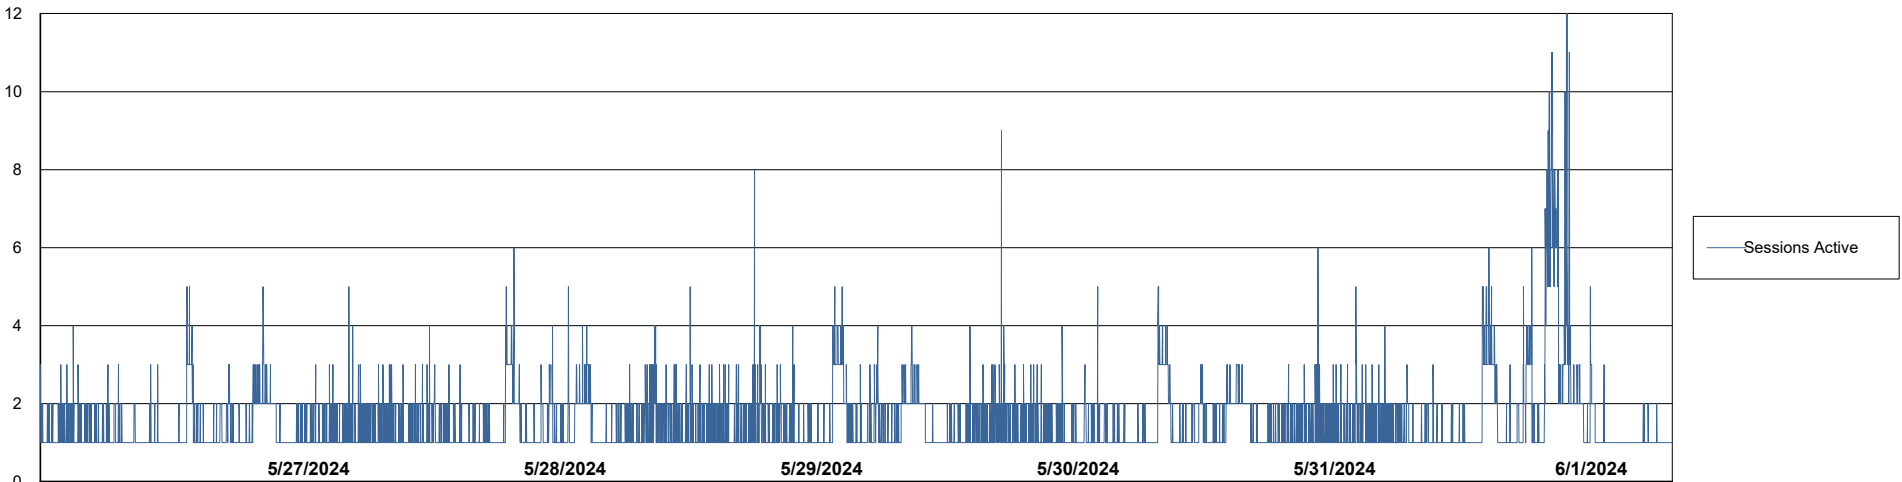

Database Performance ELJ_PRD_FRASEQXPRDDB01_ABS1