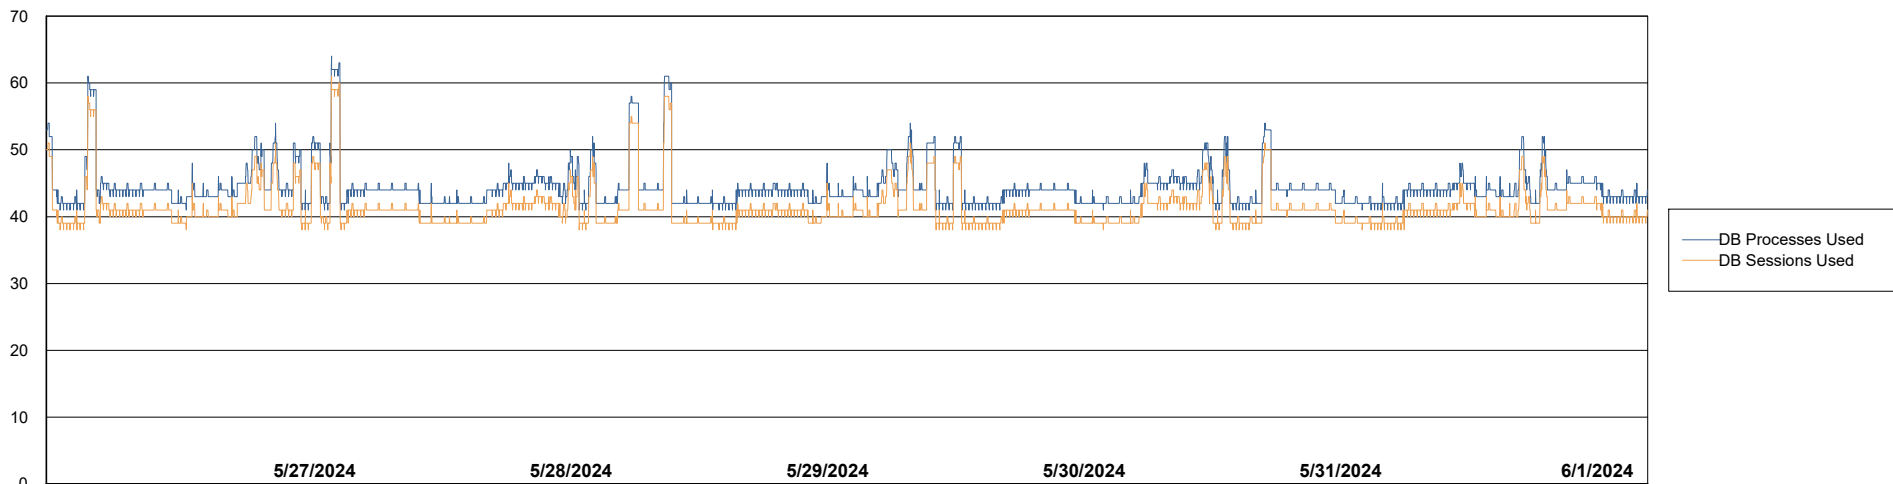

Database Performance DFD_PRD_S-S-ABSBI-V_ABS1

DB Processes Max 500