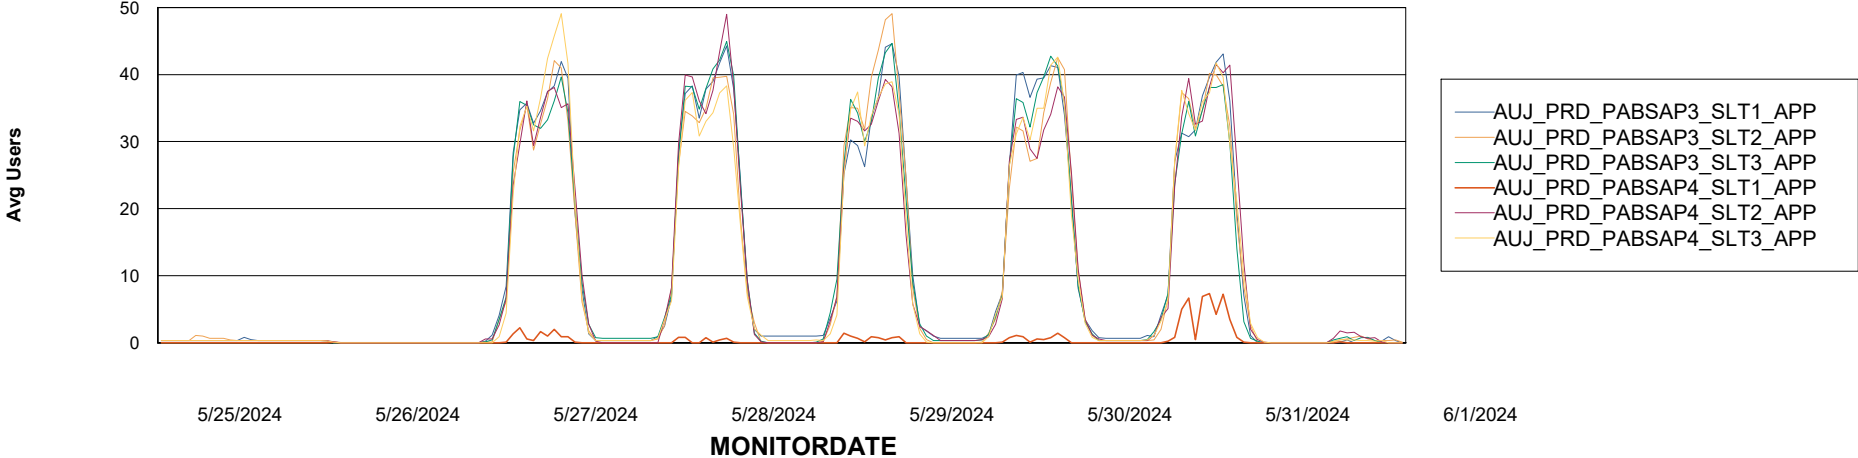

Avg users per day per ABS server