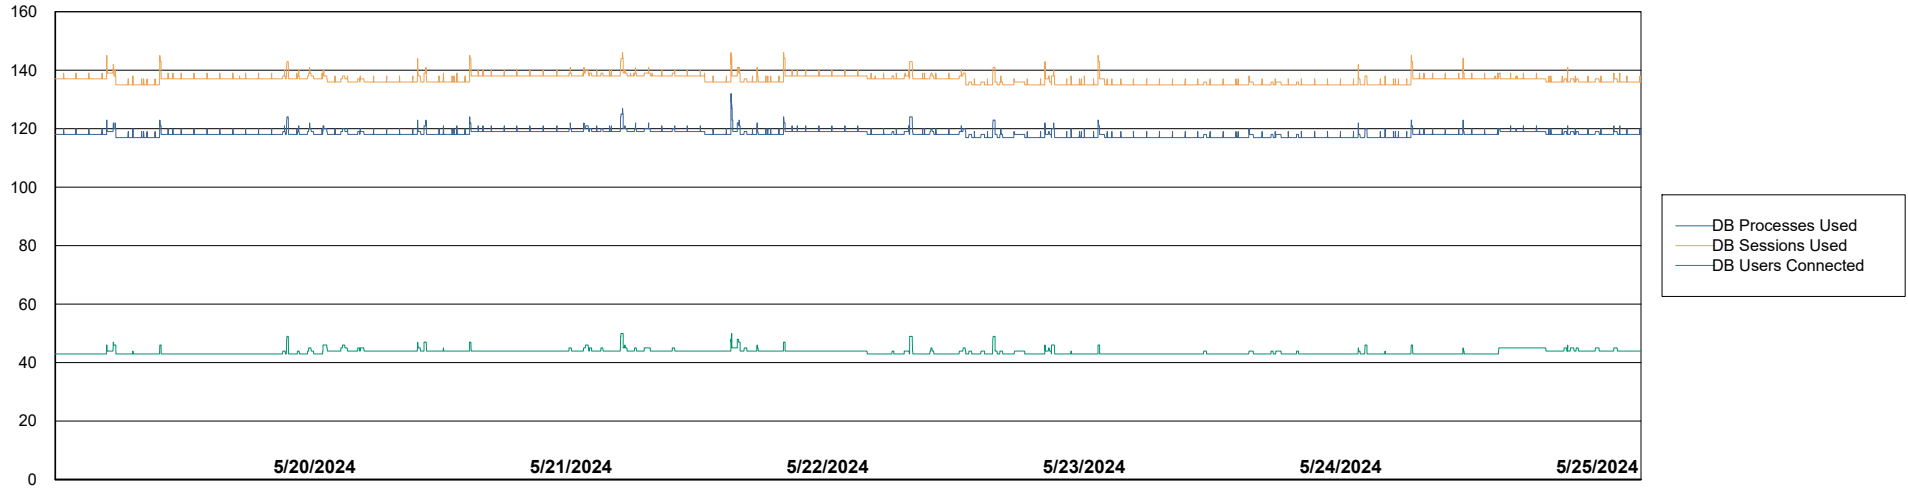

Database Performance XMX_PROD_ABSDB01_PRDB_ABS1