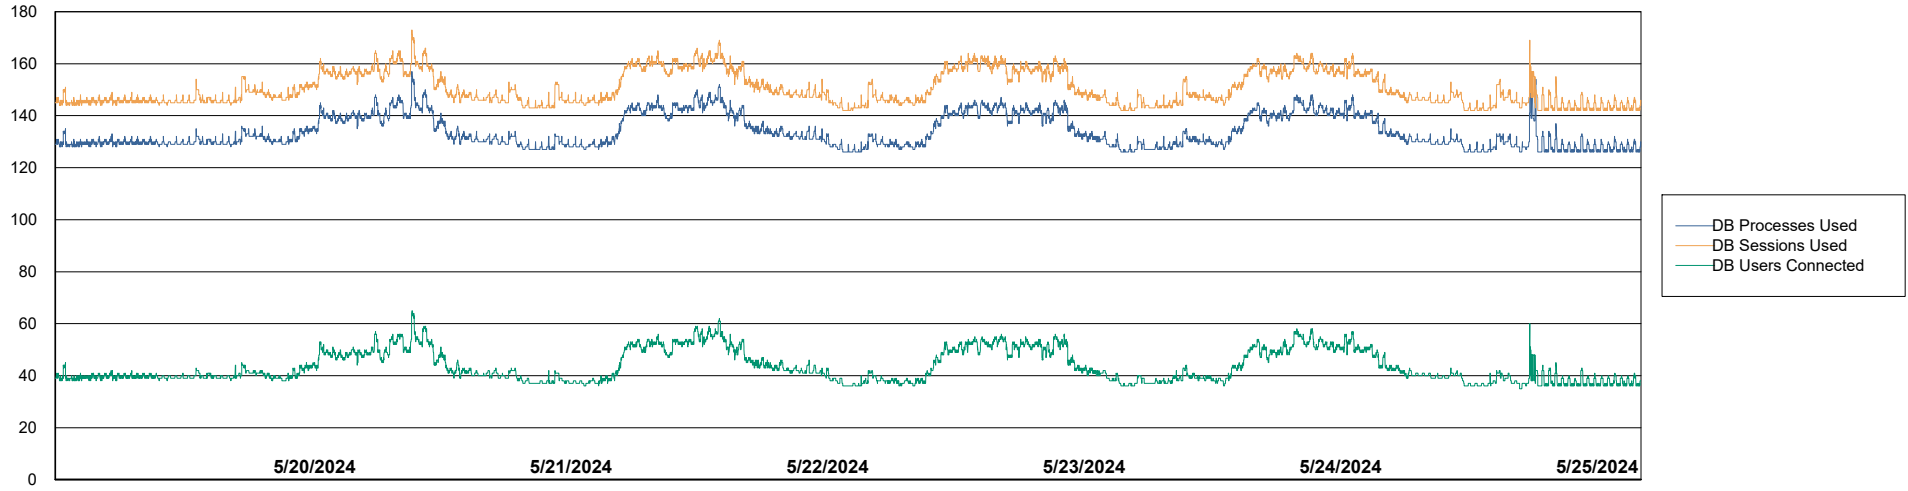

Database Performance RFL_PRD_ABS01_DB