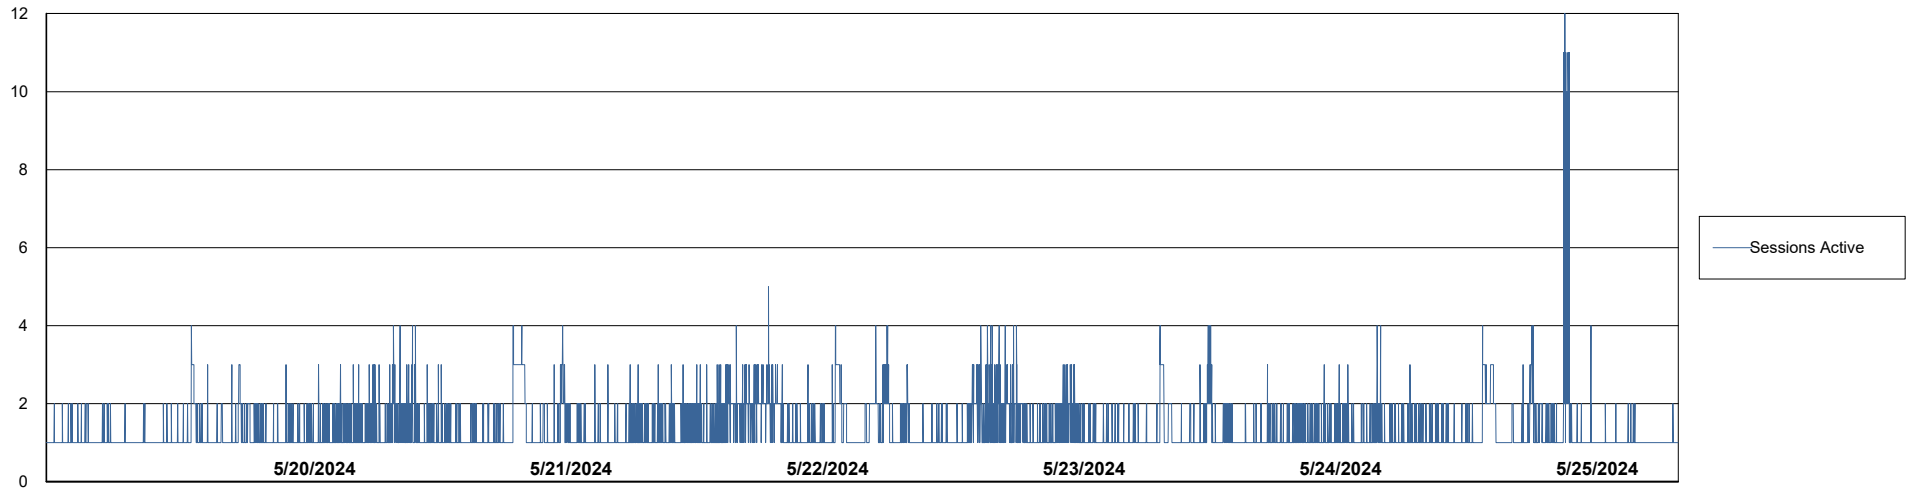

Database Performance RFL_PRD_ABS01_DB