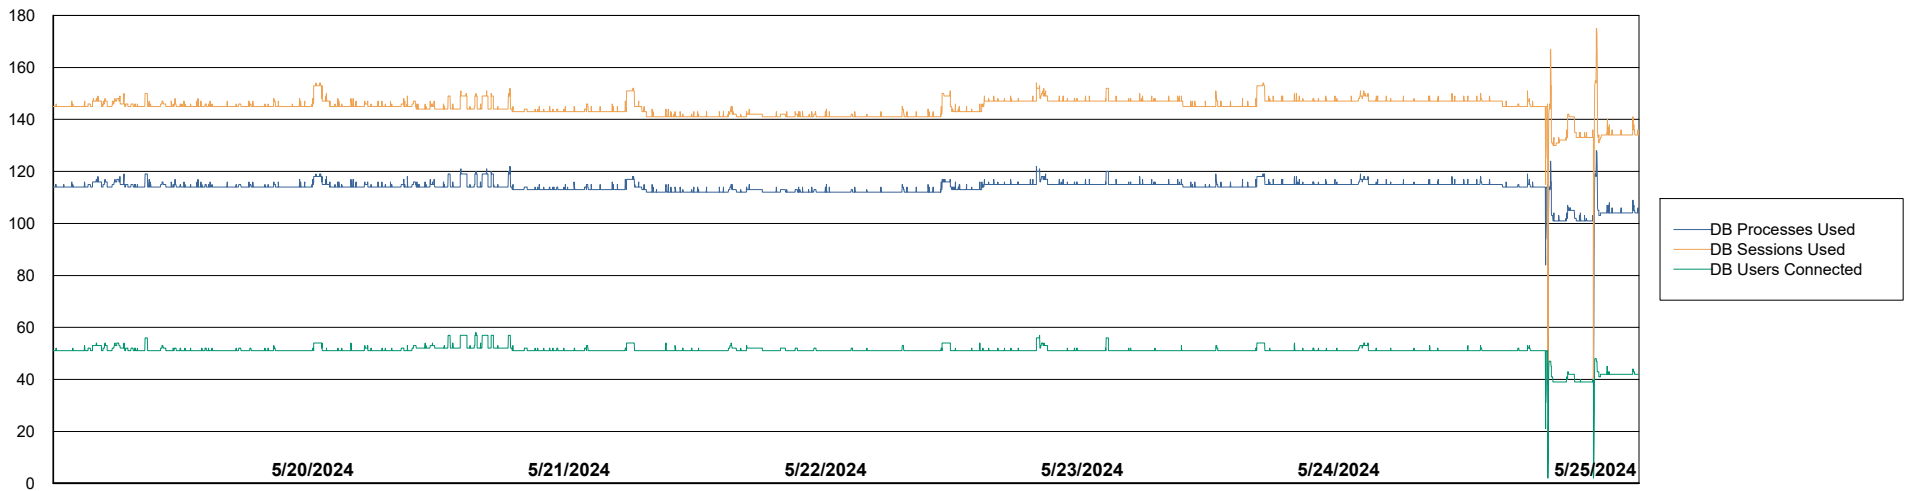

Weekly SLA Customer Report

Customer PCO_Production (Bronze)
 Database ID 44

Harddisk Usage PCO_PRD_PARIS-ABS1

	Free disk space on C: (%)	Total disk space on C: (Gb)	Used disk space on C: (Gb)	Free disk space on D: (%)	Total disk space on D: (Gb)	Used disk space on D: (Gb)
5/25/2024	50	180	91	27	1,225	898
5/24/2024	50	180	90	27	1,225	890
5/23/2024	50	180	90	27	1,225	890
5/22/2024	50	180	90	27	1,225	890
5/21/2024	50	180	90	27	1,225	892
5/20/2024	50	180	90	27	1,225	894
5/19/2024	50	180	90	27	1,225	894

Database Performance PCO_PRD_PARIS-ABS1_ABS1

Weekly SLA Customer Report

Customer PCO_Production (Bronze)
 Database ID 44

DATABASE SIZE PCO_PRD_PARIS-ABS1_ABS1

Database growth over last month

Database Tablespace PCO_PRD_PARIS-ABS1_ABS1

Date	Tablespace Name	Filesize (Gb)	Usedsize (Gb)	Percentage free
5/25/2024	ABSDATA	238	119	50
	INDX	329	192	42
5/24/2024	ABSDATA	238	119	50
	INDX	329	192	42
5/23/2024	ABSDATA	238	119	50
	INDX	329	192	42
5/22/2024	ABSDATA	238	119	50
	INDX	329	192	42
5/21/2024	ABSDATA	238	119	50
	INDX	329	192	42
5/20/2024	ABSDATA	238	119	50
	INDX	329	192	42
5/19/2024	ABSDATA	238	119	50
	INDX	329	192	42