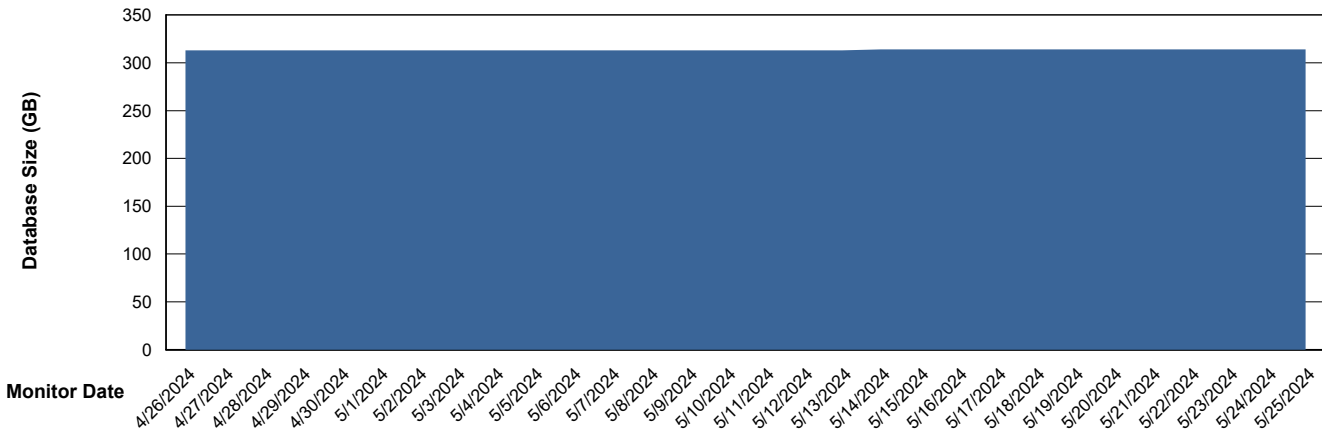

Database Performance PCO_PRD_PARIS-ABS1_ABS1

Weekly SLA Customer Report

Customer PCO_Production (Bronze)
 Database ID 44

DATABASE SIZE PCO_PRD_PARIS-ABS1_ABS1

Database growth over last month

Database Tablespace PCO_PRD_PARIS-ABS1_ABS1

Date	Tablespace Name	Filesize (Gb)	Usedsize (Gb)	Percentage free
5/25/2024	ABSDATA	238	119	50
	INDX	329	192	42
5/24/2024	ABSDATA	238	119	50
	INDX	329	192	42
5/23/2024	ABSDATA	238	119	50
	INDX	329	192	42
5/22/2024	ABSDATA	238	119	50
	INDX	329	192	42
5/21/2024	ABSDATA	238	119	50
	INDX	329	192	42
5/20/2024	ABSDATA	238	119	50
	INDX	329	192	42
5/19/2024	ABSDATA	238	119	50
	INDX	329	192	42