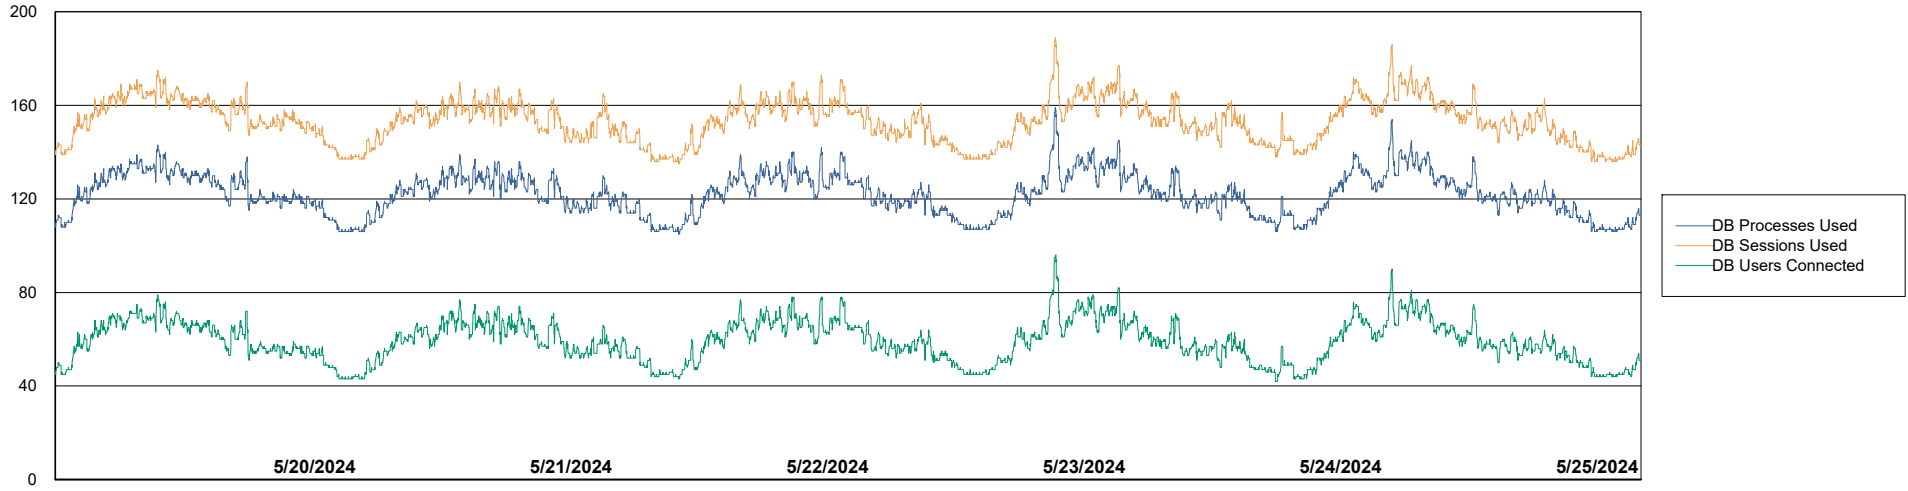

Database Performance NOA_PRD_NovoABS01_ABS1