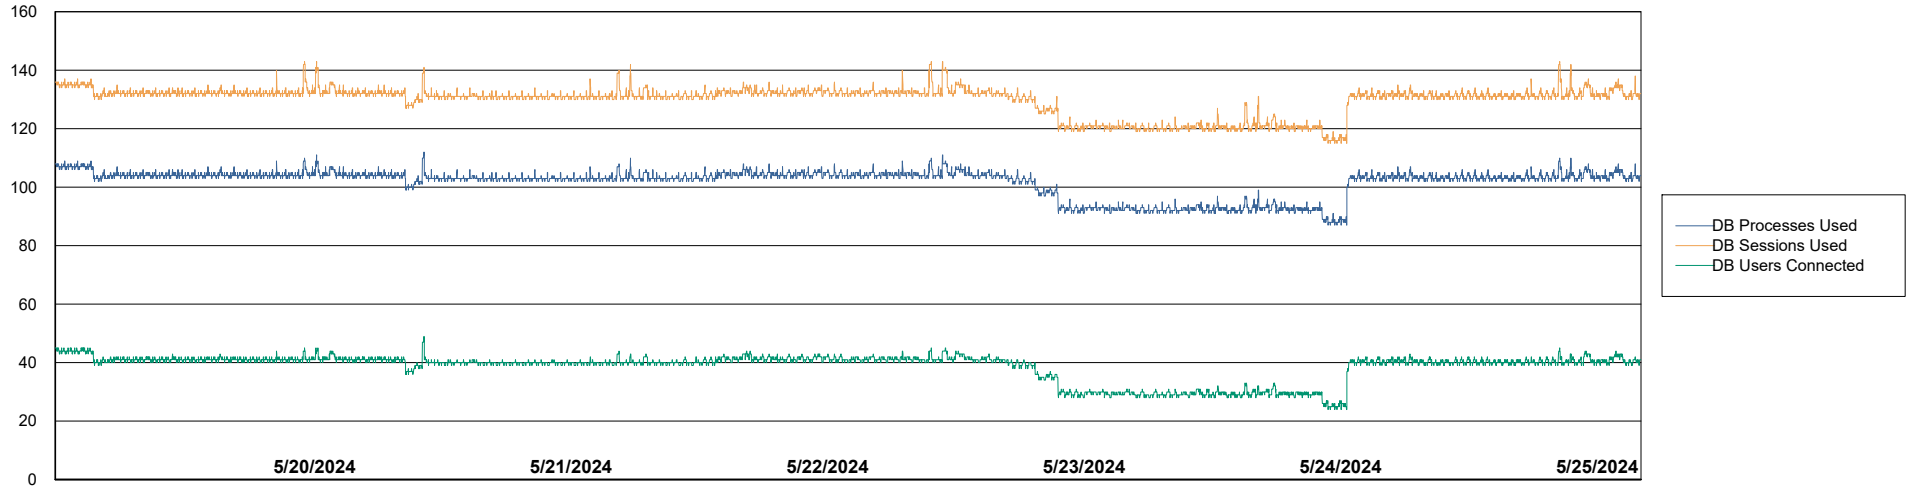

Database Performance NIX_PRD_ABSBI_ABS1