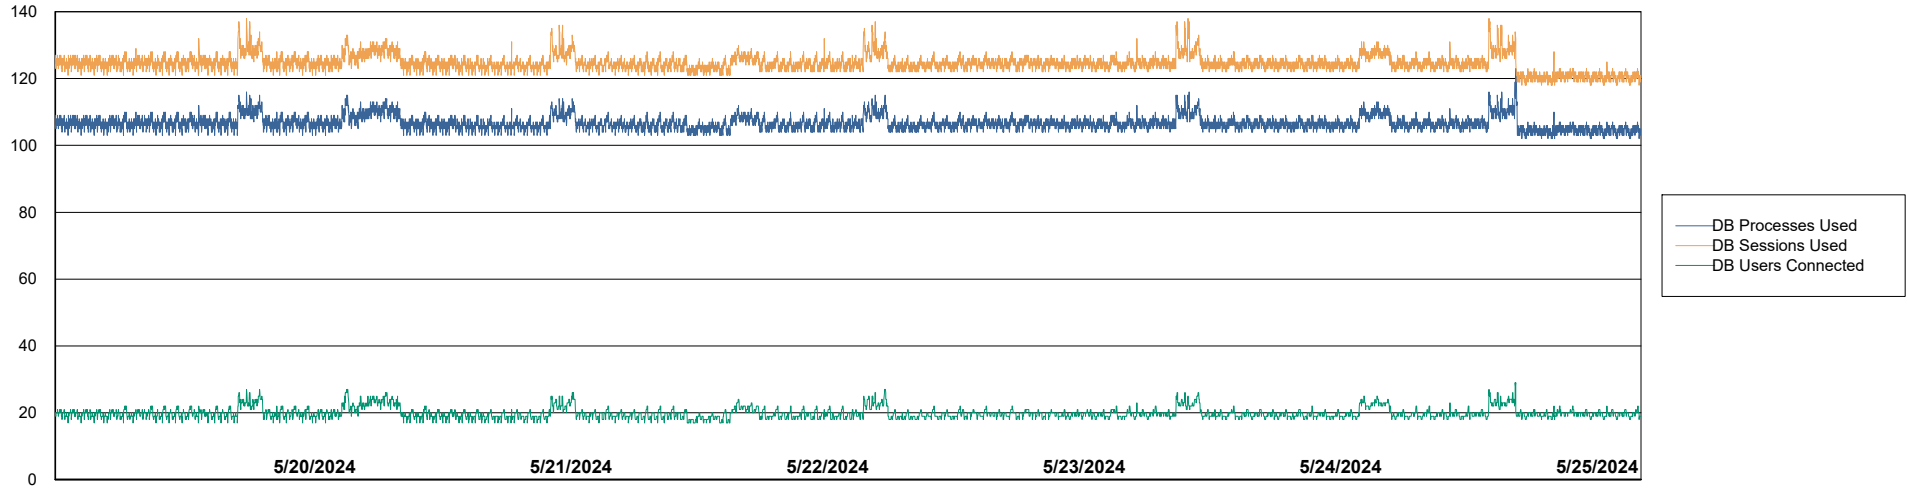

Database Performance KLH_PRD_SRSBIDB01_ABS1