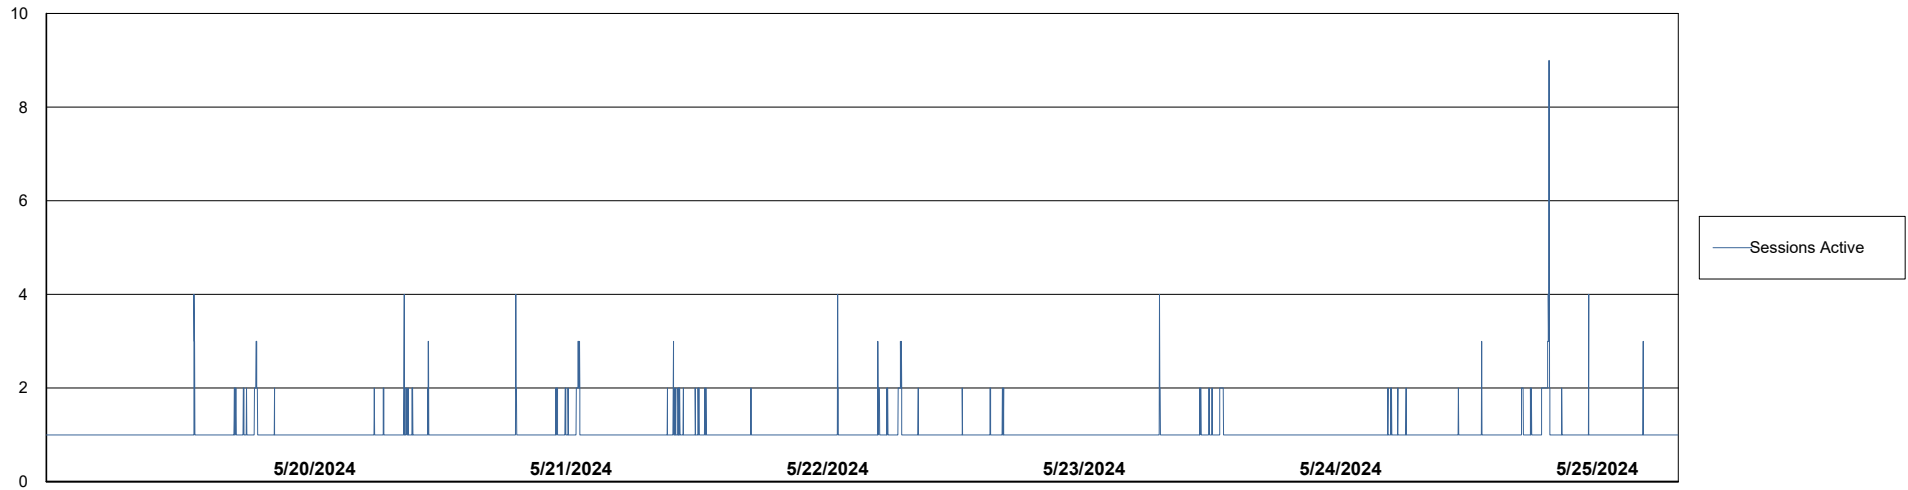

Database Performance KLH_PRD_SRSBIDB01_ABS1