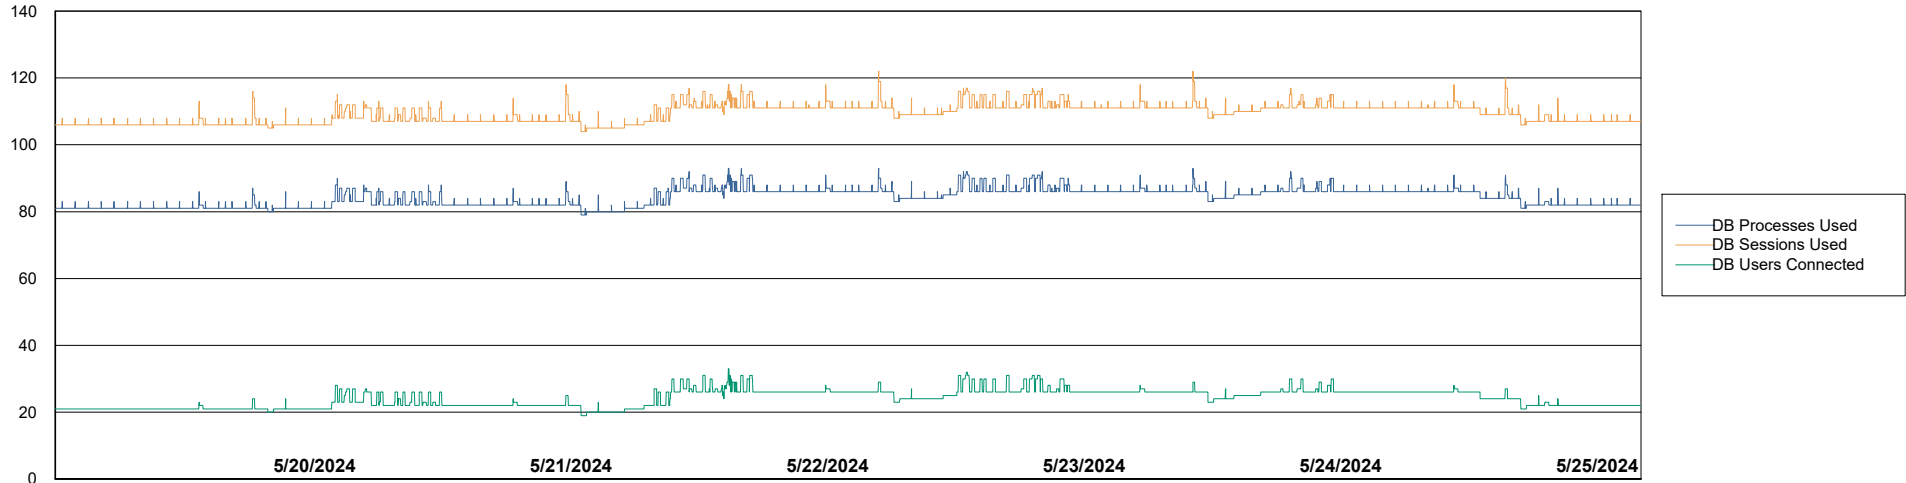

Database Performance KLA_PRD_KLAHQORA05_DB_ABS1