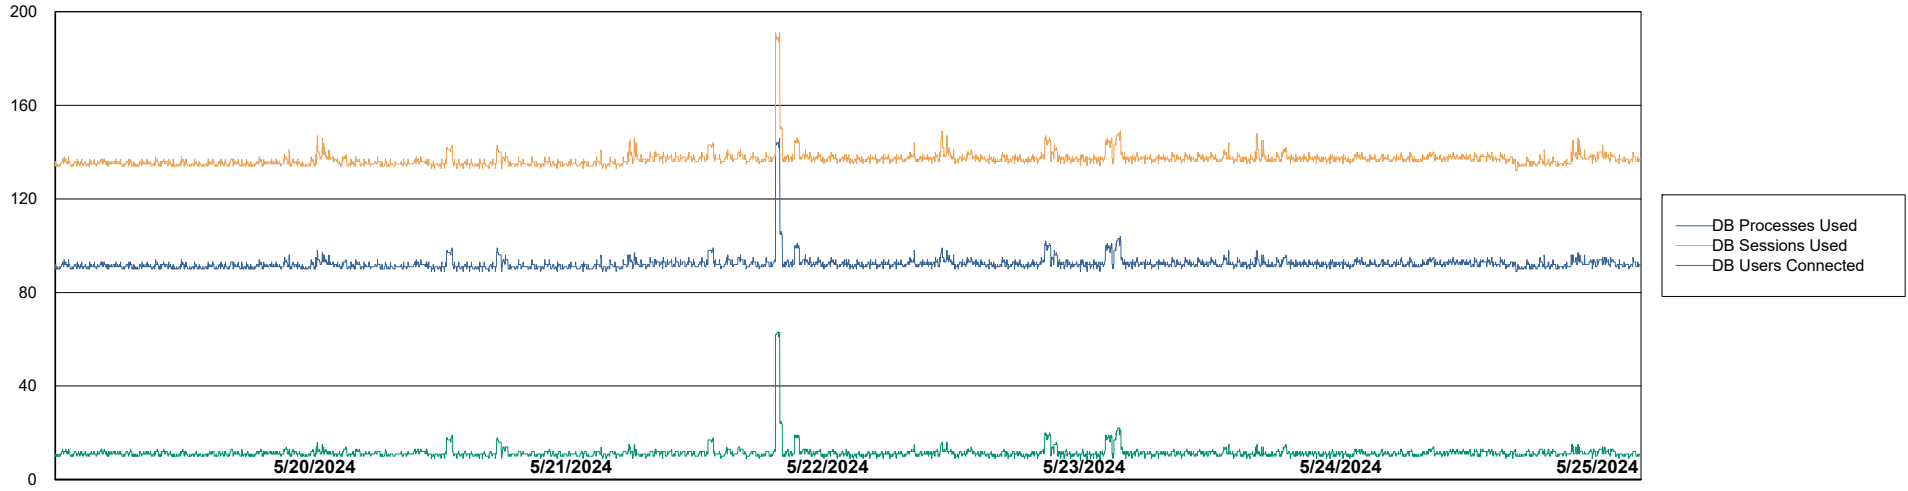

Database Performance HUE_PRD_S-ORABI2_ABS1