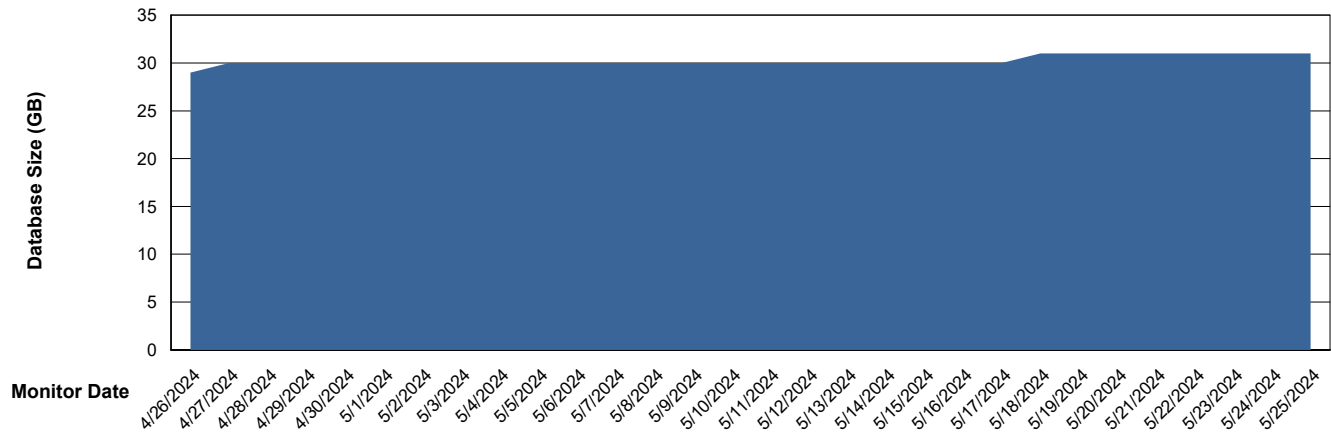

Weekly SLA Customer Report

Customer EUT_Production
Database ID 114

DATABASE SIZE EUT_EUP_PRD_URVINA22T_DB_ABS1

Database growth over last month

DATABASE SIZE EUT_URM_PRD_URVINA26_DB_ABS1

Database growth over last month

Weekly SLA Customer Report

Customer EUT_Production
 Database ID 114

Database Tablespace EUT_EUP_PRD_URVINA22T_DB_ABS1

Date	Tablespace Name	Filesize (Gb)	Usedsize (Gb)	Percentage free
5/25/2024	ABSDATA	128	107	17
	INDX	28	23	18
5/24/2024	ABSDATA	128	107	17
	INDX	28	23	18
5/23/2024	ABSDATA	128	107	17
	INDX	28	23	18
5/22/2024	ABSDATA	128	107	17
	INDX	28	23	18
5/21/2024	ABSDATA	128	107	17
	INDX	28	23	18
5/20/2024	ABSDATA	128	106	17
	INDX	28	23	18
5/19/2024	ABSDATA	128	106	17
	INDX	28	23	18