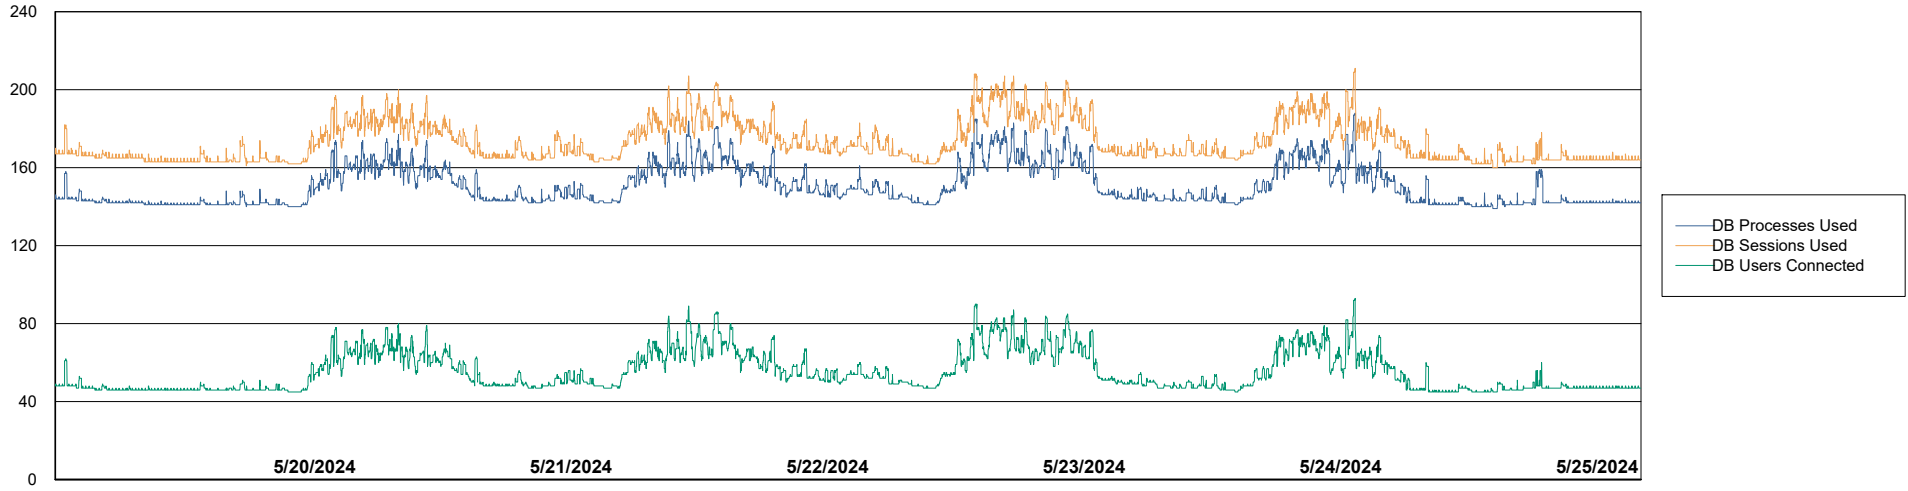

Database Performance ELJ_PRD_FRASEQXPRDDB01_ABS1