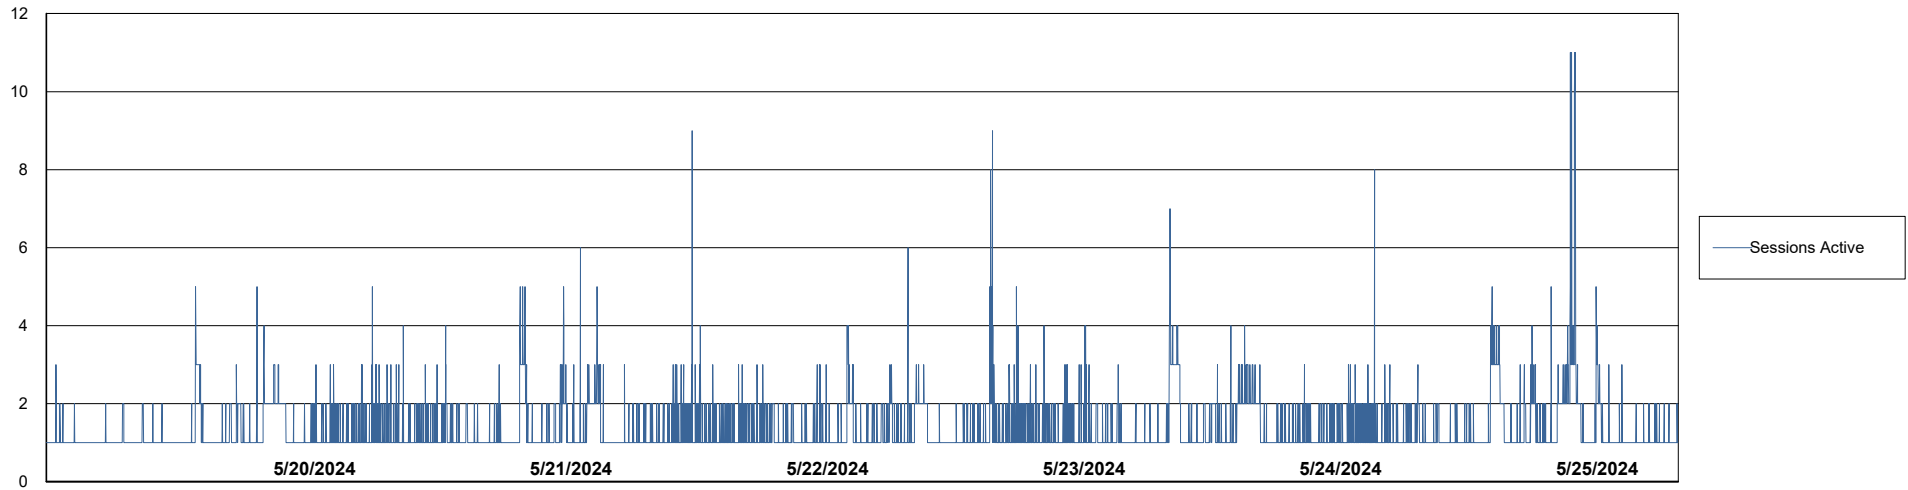

Database Performance ELJ_PRD_FRASEQXPRDDB01_ABS1