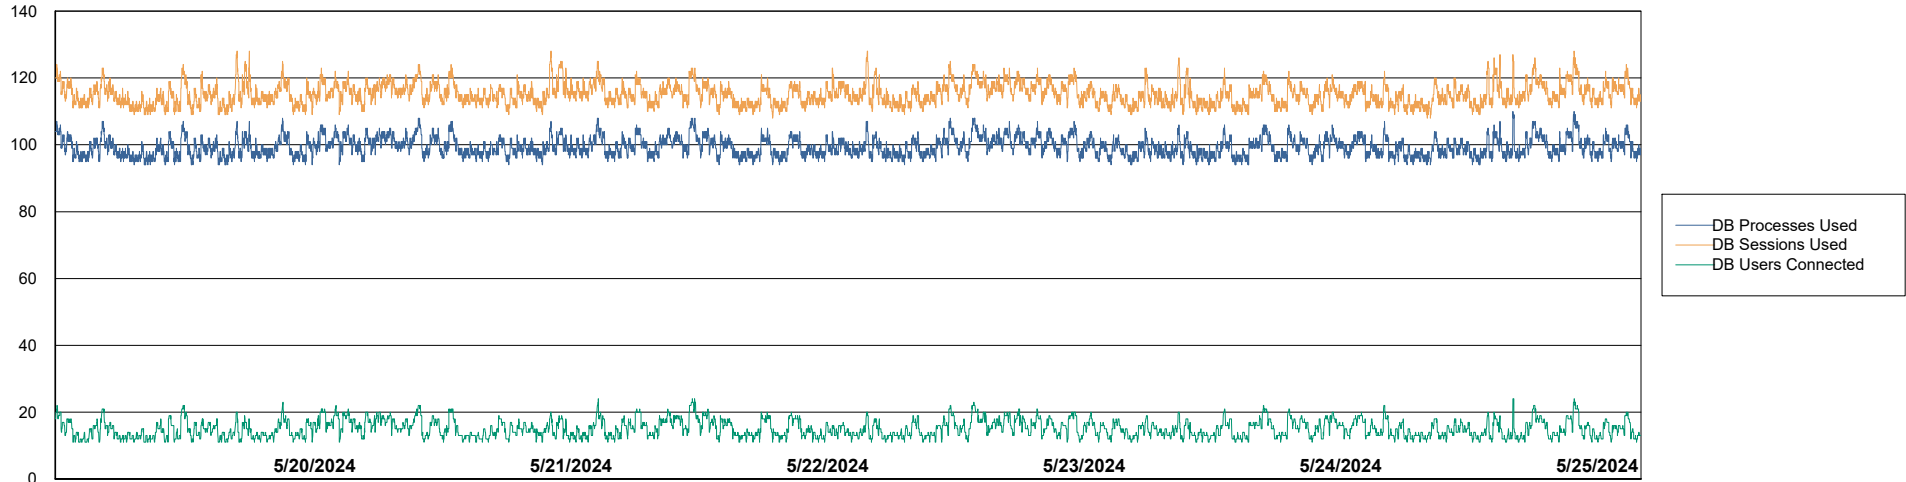

Database Performance ELI_PRD_FRASEQXPRDDB04-BI_ABS1