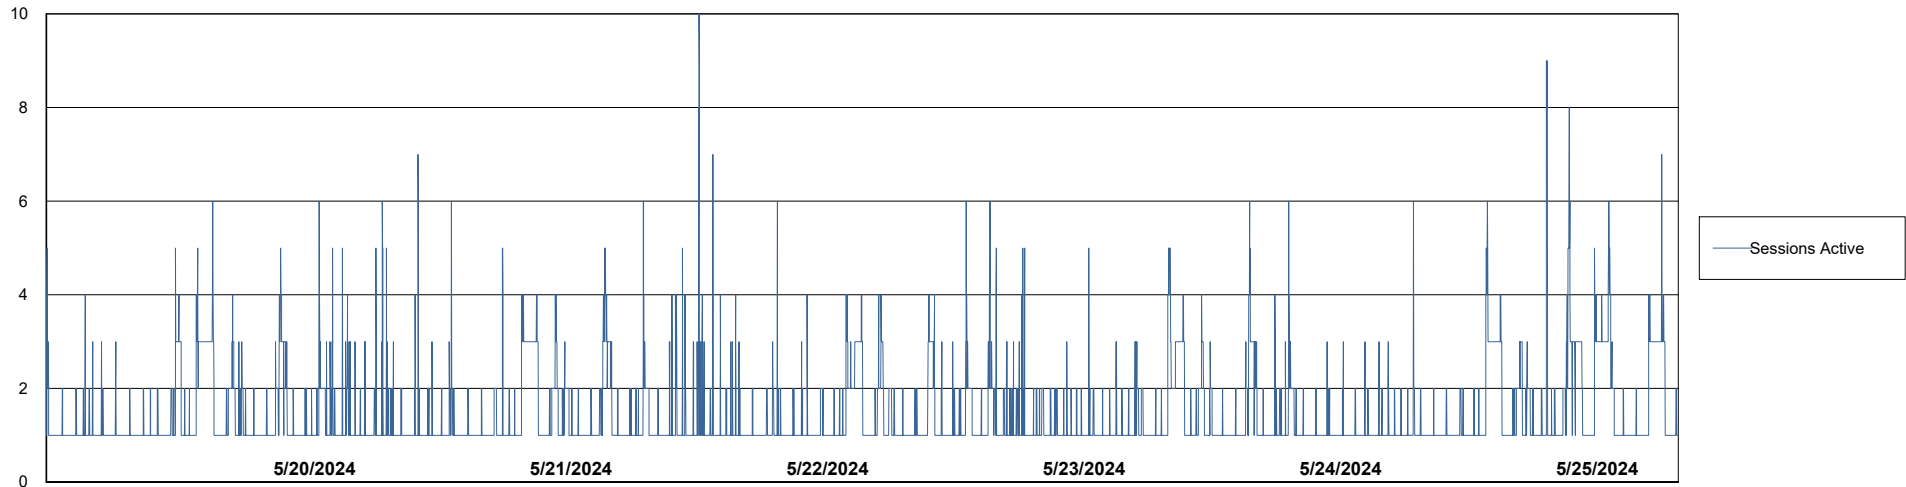

Database Performance ELI_PRD_FRASEQXPRDDB04-BI_ABS1