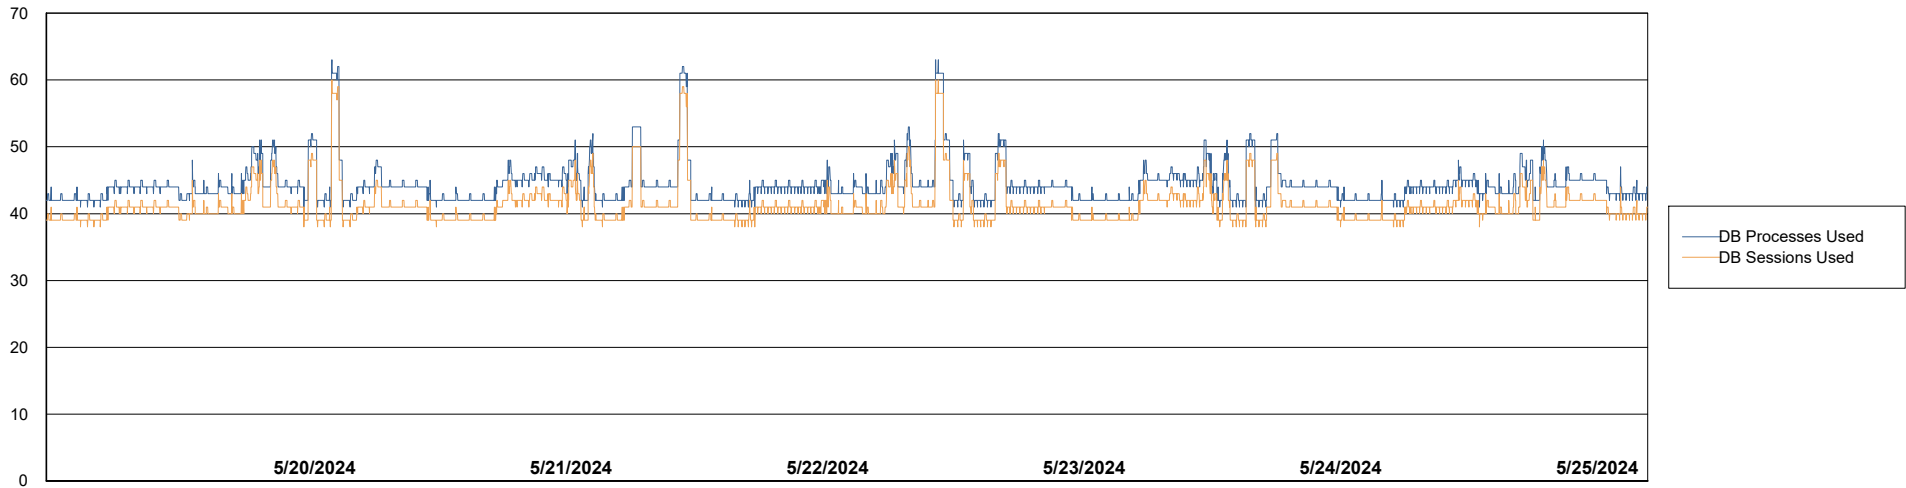

Database Performance DFD_PRD_S-S-ABSBI-V_ABS1

DB Processes Max 500