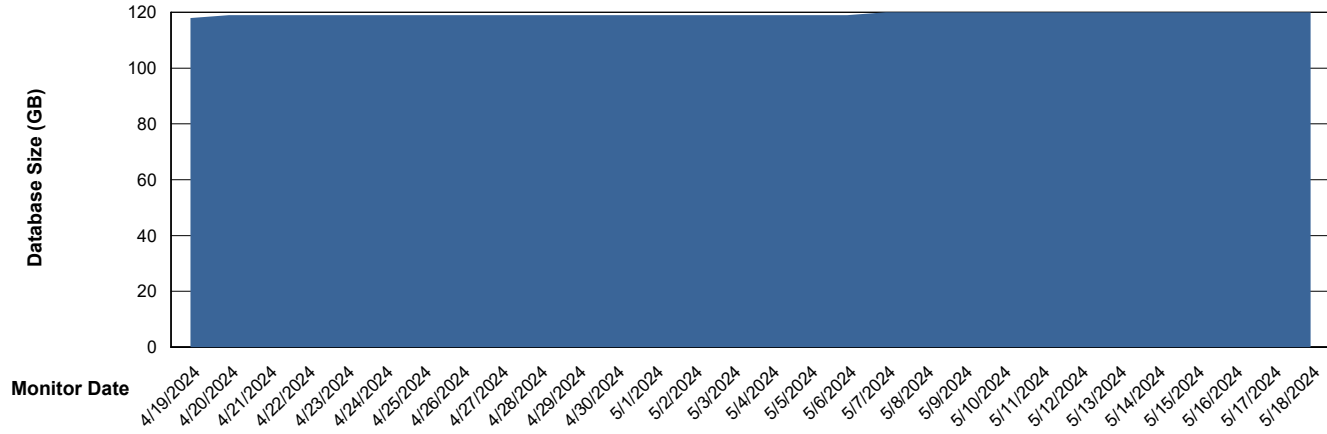

DB Processes Max 300

Weekly SLA Customer Report

Customer RSS Production
 Database ID 52

DATABASE SIZE RSS_PRD_SV1364_PRD_ABS1

Database growth over last month

Database Tablespace RSS_PRD_SV1364_PRD_ABS1

Date	Tablespace Name	Filesize (Gb)	Usedsize (Gb)	Percentage free
5/18/2024	ABSDATA	61	49	20
	INDX	83	67	19
5/17/2024	ABSDATA	61	49	20
	INDX	83	67	19
5/16/2024	ABSDATA	58	49	16
	INDX	79	67	16
5/15/2024	ABSDATA	58	49	16
	INDX	79	67	16
5/14/2024	ABSDATA	58	49	16
	INDX	79	67	16
5/13/2024	ABSDATA	58	49	16
	INDX	79	67	16
5/12/2024	ABSDATA	58	49	16
	INDX	79	67	16