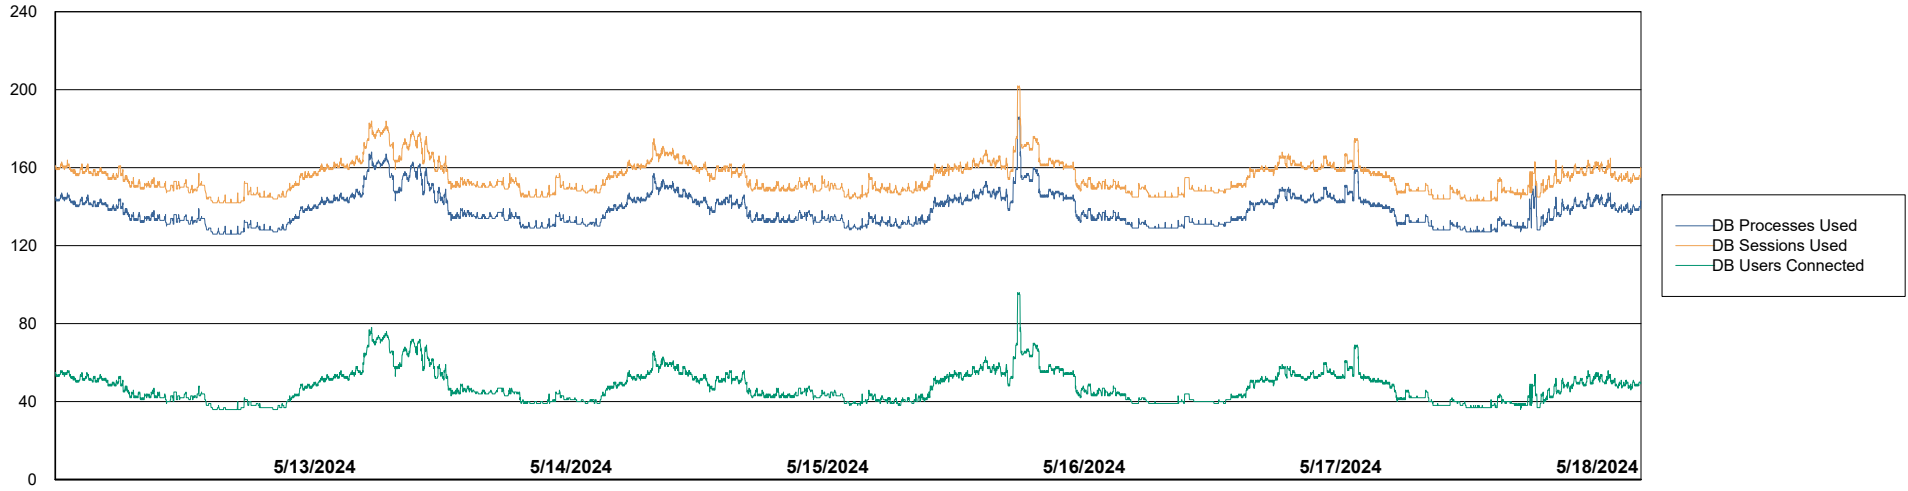

Weekly SLA Customer Report

Customer RFL_Production
Database ID 36

Harddisk Usage RFL_PRD_ABS01

	Free disk space on C: (%)	Total disk space on C: (Gb)	Used disk space on C: (Gb)	Free disk space on D: (%)	Total disk space on D: (Gb)	Used disk space on D: (Gb)	Free disk space on E: (%)	Total disk space on E: (Gb)	Used disk space on E: (Gb)	Free disk space on F: (%)
5/18/2024	49	499	252	76	400	95	44	400	224	57
5/17/2024	50	499	252	76	400	95	44	400	224	57
5/16/2024	50	499	250	76	400	95	44	400	224	57
5/15/2024	50	499	249	76	400	95	44	400	224	57
5/14/2024	51	499	246	76	400	95	44	400	224	57
5/13/2024	51	499	245	76	400	95	44	400	224	57
5/12/2024	51	499	244	76	400	95	44	400	224	58

Harddisk Usage RFL_PRD_ABS02_STB

	Free disk space on C: (%)	Total disk space on C: (Gb)	Used disk space on C: (Gb)	Free disk space on D: (%)	Total disk space on D: (Gb)	Used disk space on D: (Gb)	Free disk space on E: (%)	Total disk space on E: (Gb)	Used disk space on E: (Gb)	Free disk space on F: (%)
5/18/2024	72	499	139	69	600	185	33	600	399	88
5/17/2024	72	499	138	69	600	185	33	600	399	88
5/16/2024	73	499	137	69	600	185	33	600	399	89
5/15/2024	73	499	135	69	600	185	33	600	399	88
5/14/2024	73	499	135	69	600	185	33	600	399	88
5/13/2024	73	499	133	69	600	185	33	600	399	88
5/12/2024	73	499	133	69	600	185	33	600	399	89

Weekly SLA Customer Report

Customer RFL_Production
Database ID 36

Database Performance RFL_PRD_ABS01_DB

Weekly SLA Customer Report

Customer RFL_Production
Database ID 36

Database Performance RFL_PRD_ABS02_STB_DB