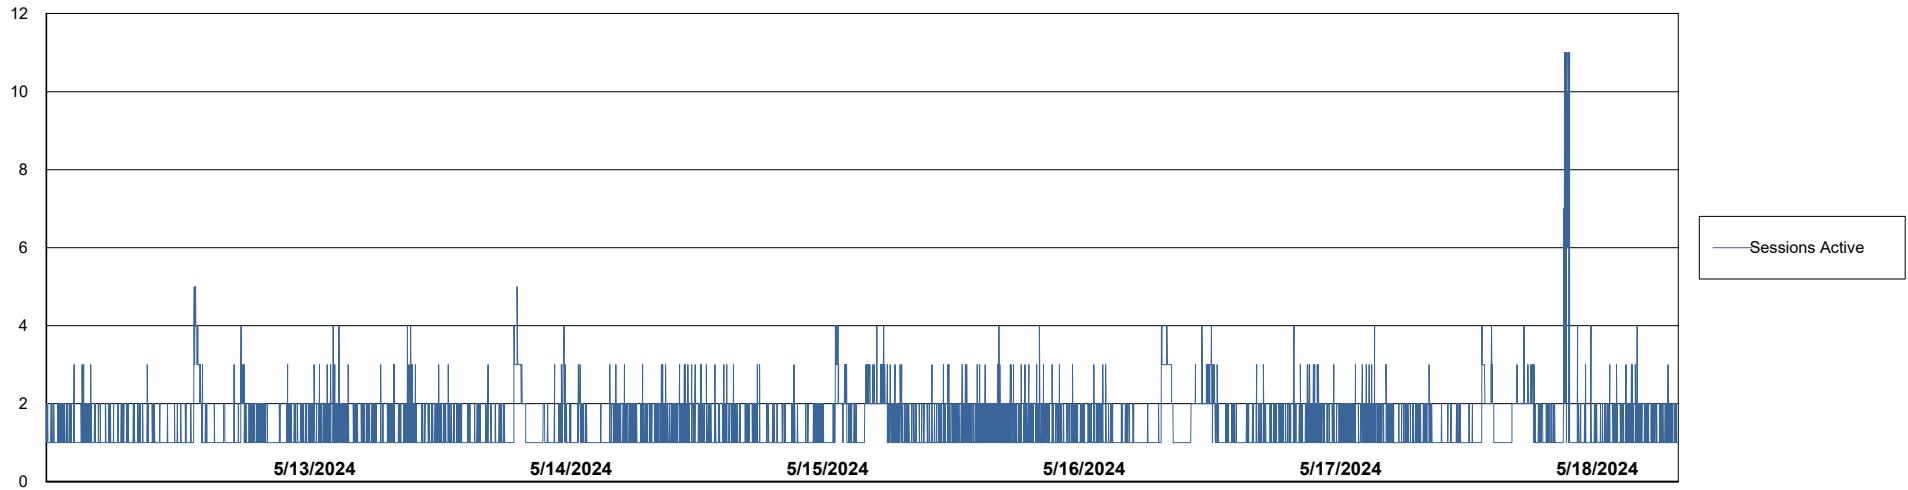

Weekly SLA Customer Report

Customer RFL_Production
Database ID 36

Harddisk Usage RFL_PRD_ABS01

	Free disk space on C: (%)	Total disk space on C: (Gb)	Used disk space on C: (Gb)	Free disk space on D: (%)	Total disk space on D: (Gb)	Used disk space on D: (Gb)	Free disk space on E: (%)	Total disk space on E: (Gb)	Used disk space on E: (Gb)	Free disk space on F: (%)
5/18/2024	49	499	252	76	400	95	44	400	224	57
5/17/2024	50	499	252	76	400	95	44	400	224	57
5/16/2024	50	499	250	76	400	95	44	400	224	57
5/15/2024	50	499	249	76	400	95	44	400	224	57
5/14/2024	51	499	246	76	400	95	44	400	224	57
5/13/2024	51	499	245	76	400	95	44	400	224	57
5/12/2024	51	499	244	76	400	95	44	400	224	58

Harddisk Usage RFL_PRD_ABS02_STB

	Free disk space on C: (%)	Total disk space on C: (Gb)	Used disk space on C: (Gb)	Free disk space on D: (%)	Total disk space on D: (Gb)	Used disk space on D: (Gb)	Free disk space on E: (%)	Total disk space on E: (Gb)	Used disk space on E: (Gb)	Free disk space on F: (%)
5/18/2024	72	499	139	69	600	185	33	600	399	88
5/17/2024	72	499	138	69	600	185	33	600	399	88
5/16/2024	73	499	137	69	600	185	33	600	399	89
5/15/2024	73	499	135	69	600	185	33	600	399	88
5/14/2024	73	499	135	69	600	185	33	600	399	88
5/13/2024	73	499	133	69	600	185	33	600	399	88
5/12/2024	73	499	133	69	600	185	33	600	399	89

Weekly SLA Customer Report

Customer RFL_Production
Database ID 36

Database Performance RFL_PRD_ABS01_DB

Weekly SLA Customer Report

Customer RFL_Production
Database ID 36

Database Performance RFL_PRD_ABS02_STB_DB