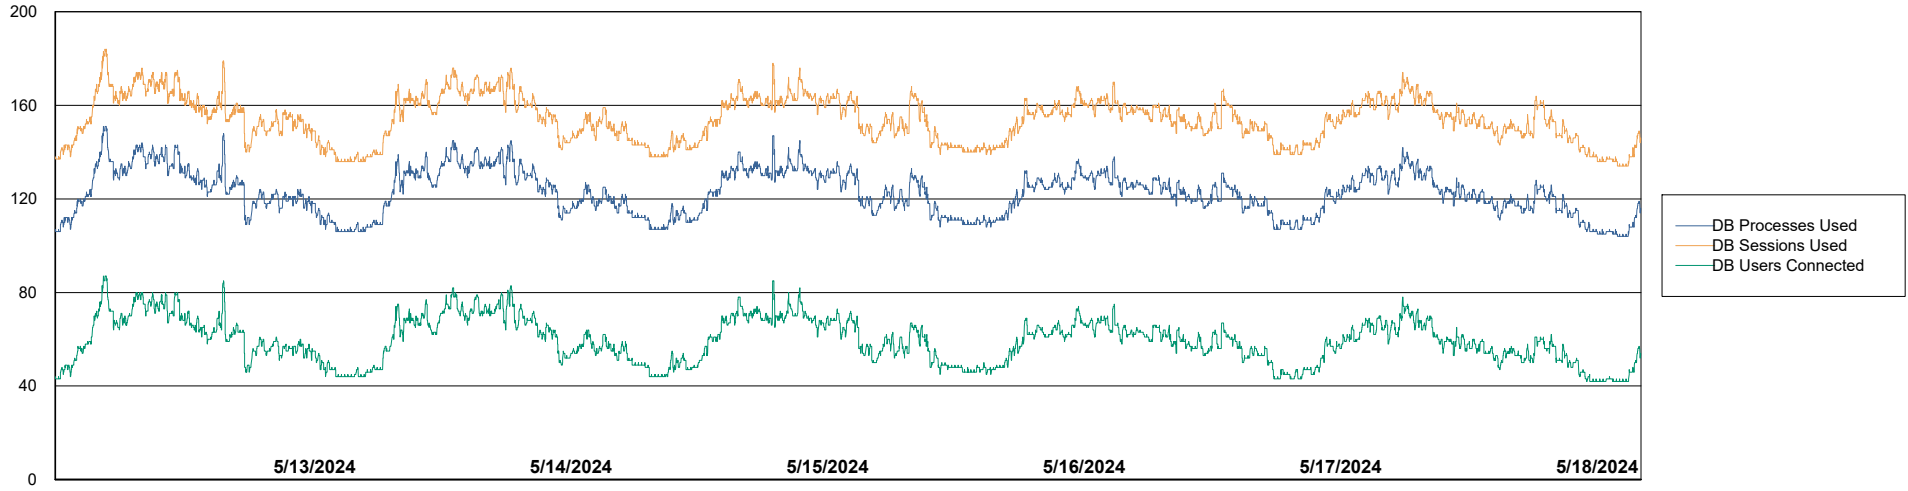

Database Performance NOA_PRD_NovoABS01_ABS1