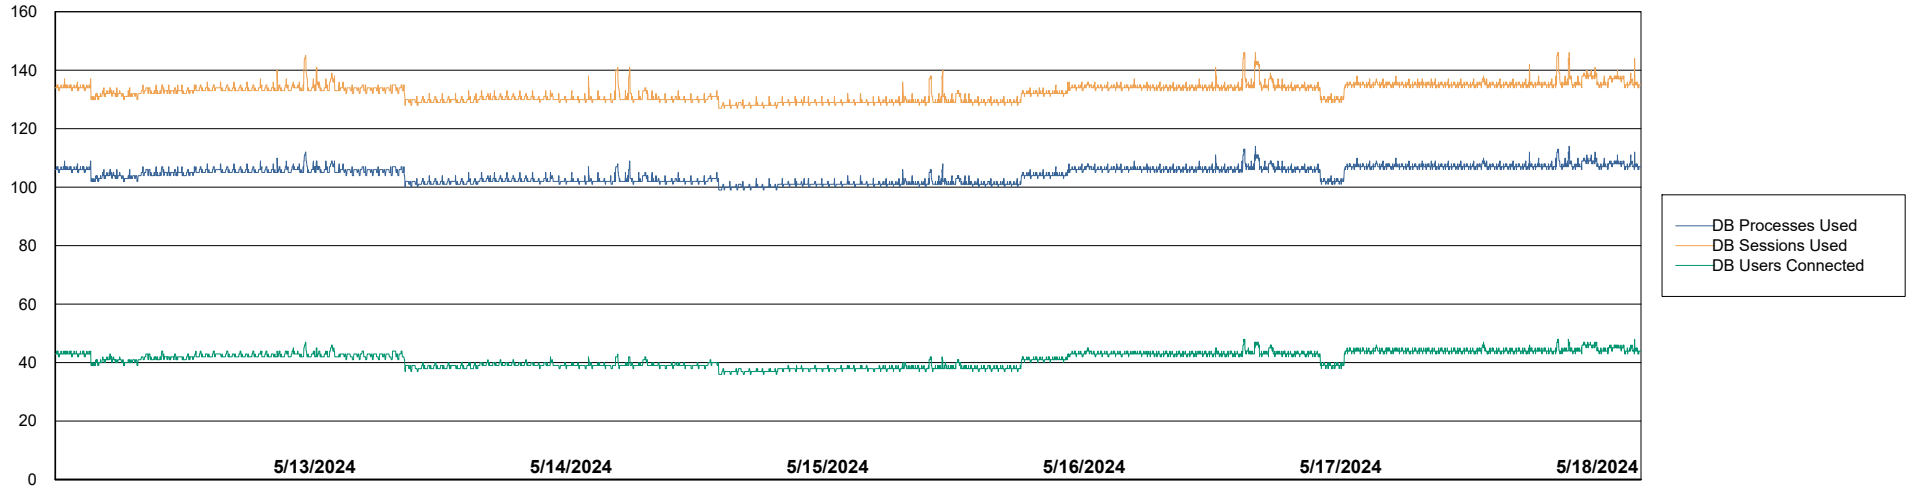

Database Performance NIX_PRD_ABSBI_ABS1