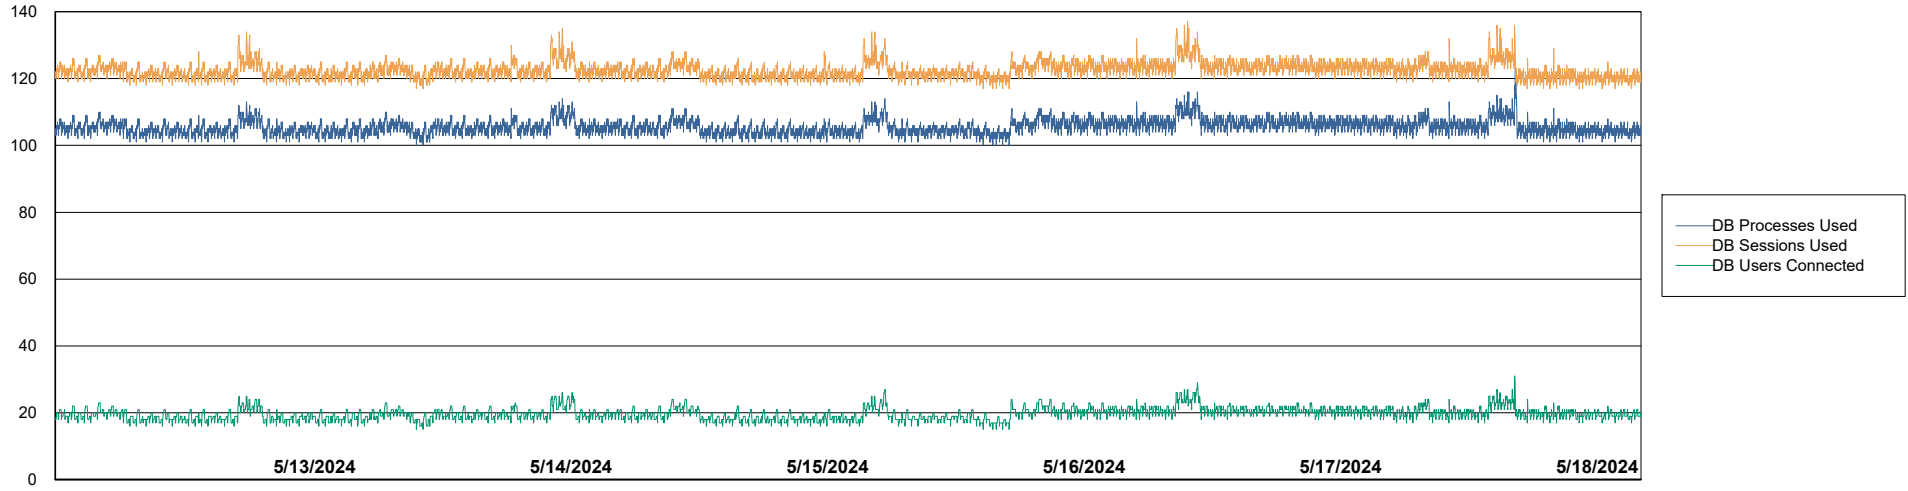

Database Performance KLH_PRD_SRSBIDB01_ABS1