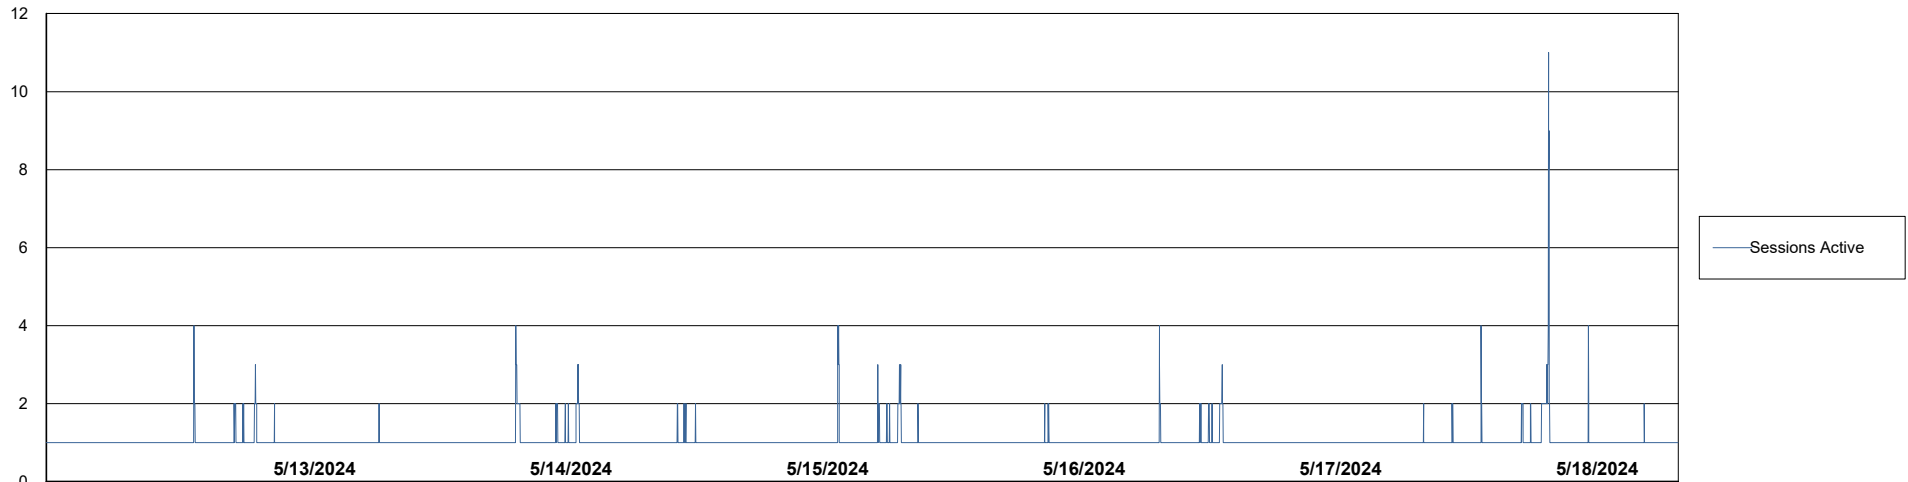

Database Performance KLH_PRD_SRSBIDB01_ABS1