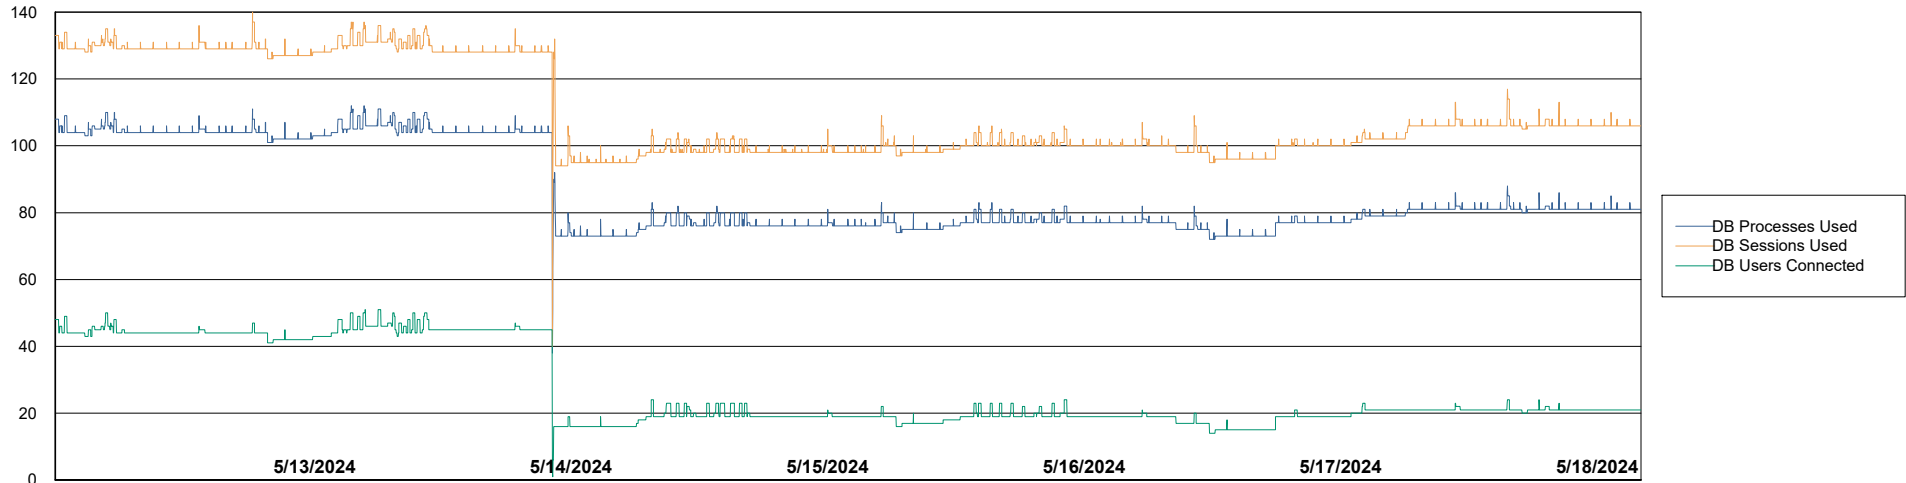

Database Performance KLA_PRD_KLAHQORA05_DB_ABS1