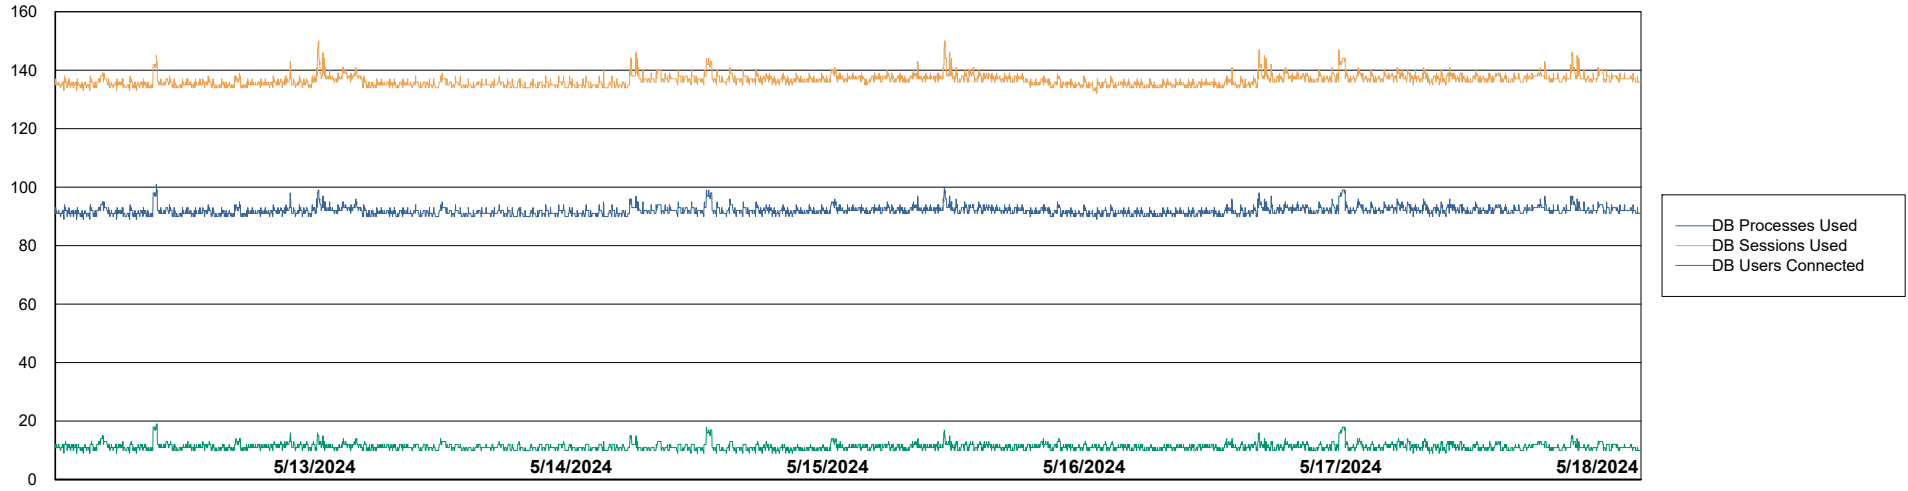

Database Performance HUE_PRD_S-ORABI2_ABS1