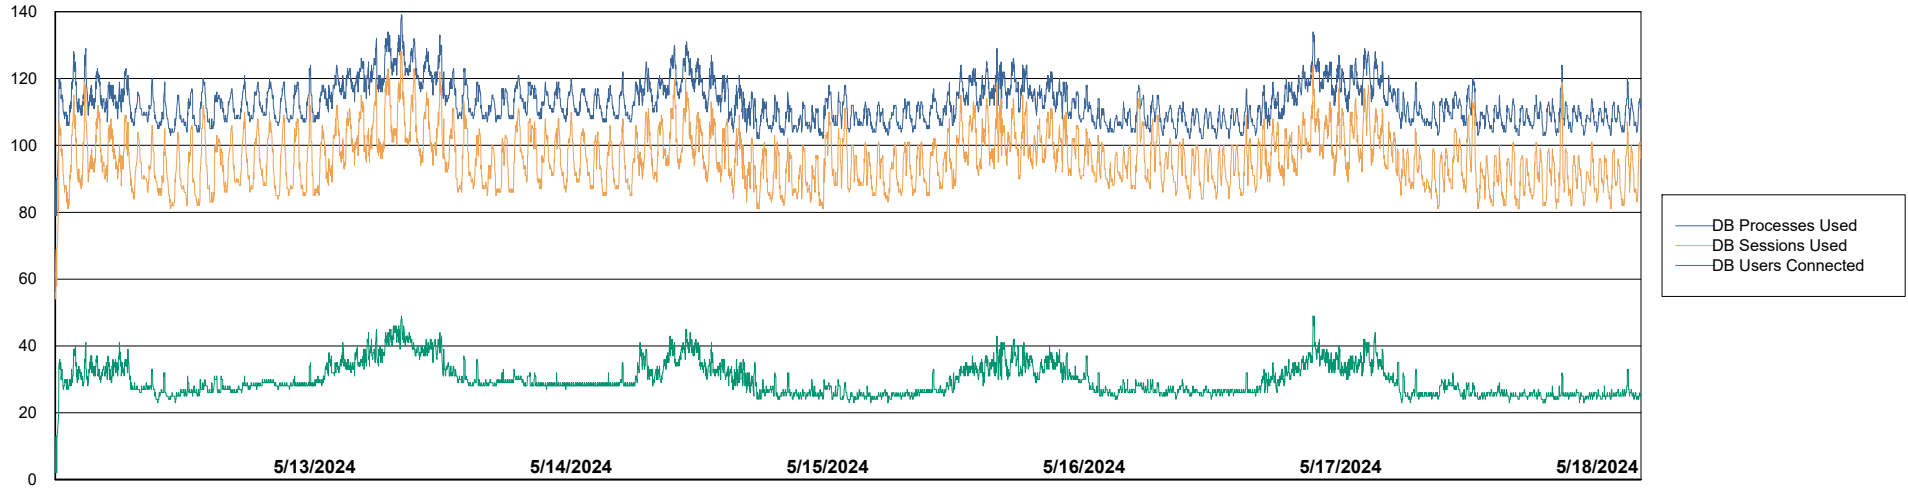

Database Performance EUT_EUP_PRD_URVINA22T_DB_ABS1