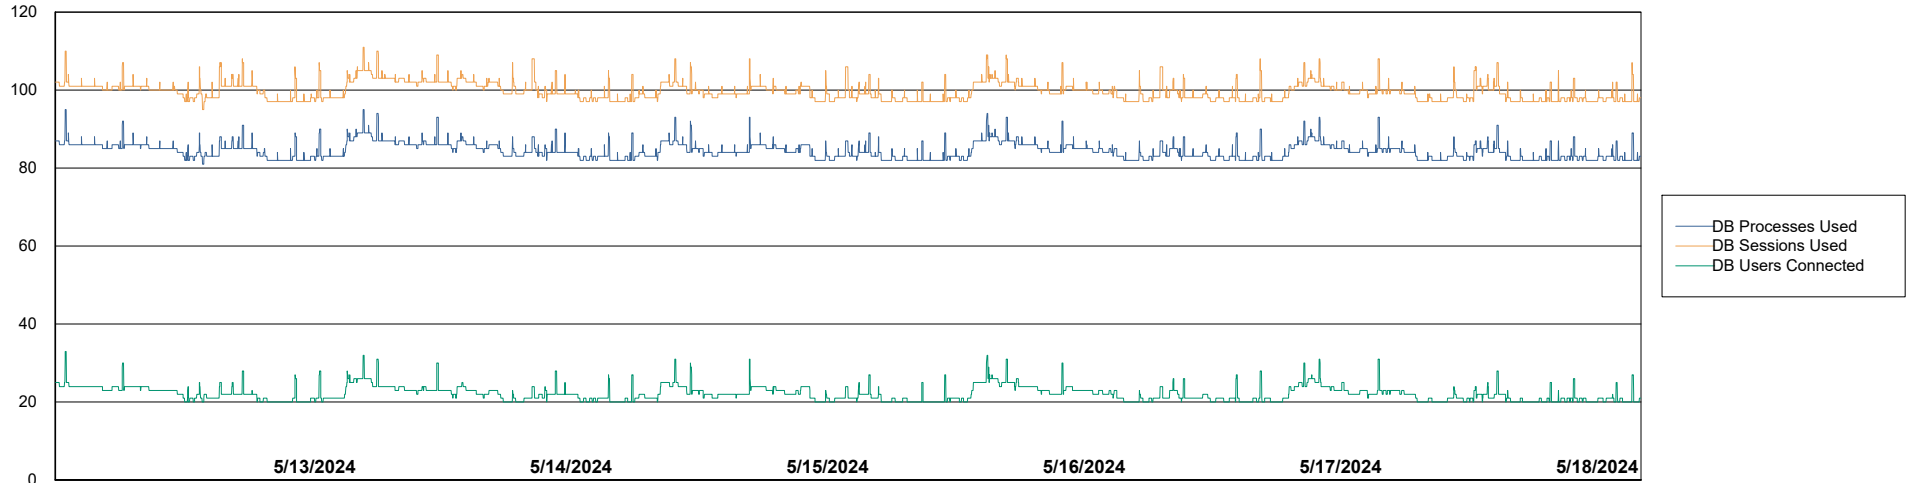

Database Performance EUT_URM_PRD_URVINA26_DB_ABS1