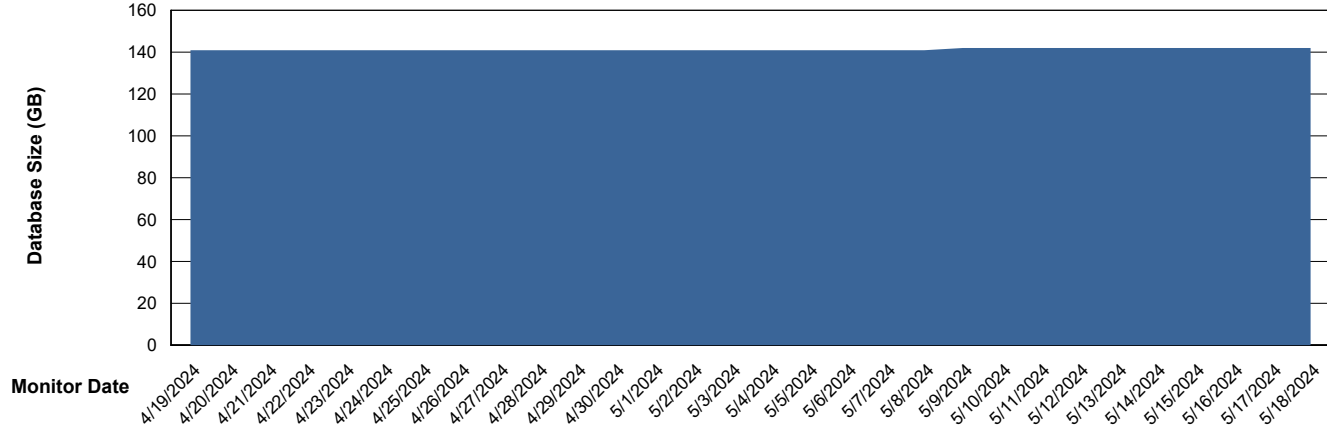

DATABASE SIZE EUT_EUP_PRD_URVINA22T_DB_ABS1

Database growth over last month