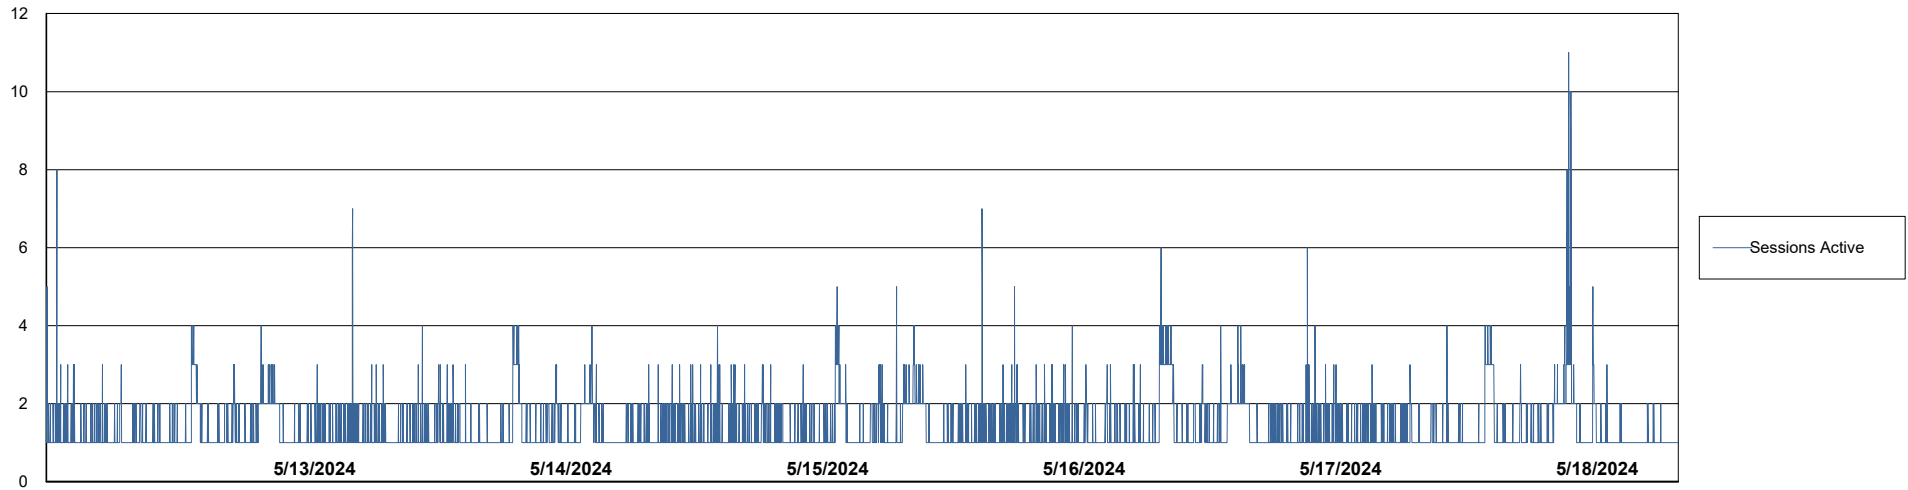

Database Performance ELJ_PRD_FRASEQXPRDDB01_ABS1