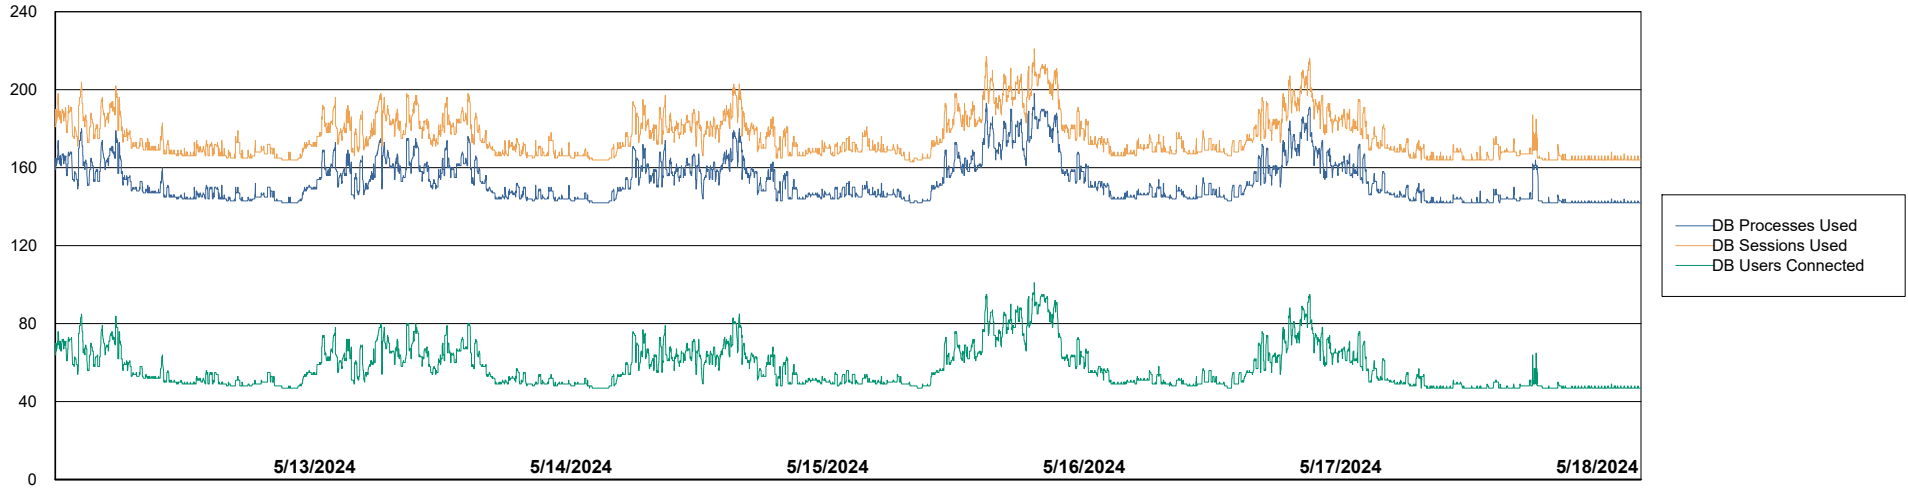

Database Performance ELJ_PRD_FRASEQXPRDDB01_ABS1