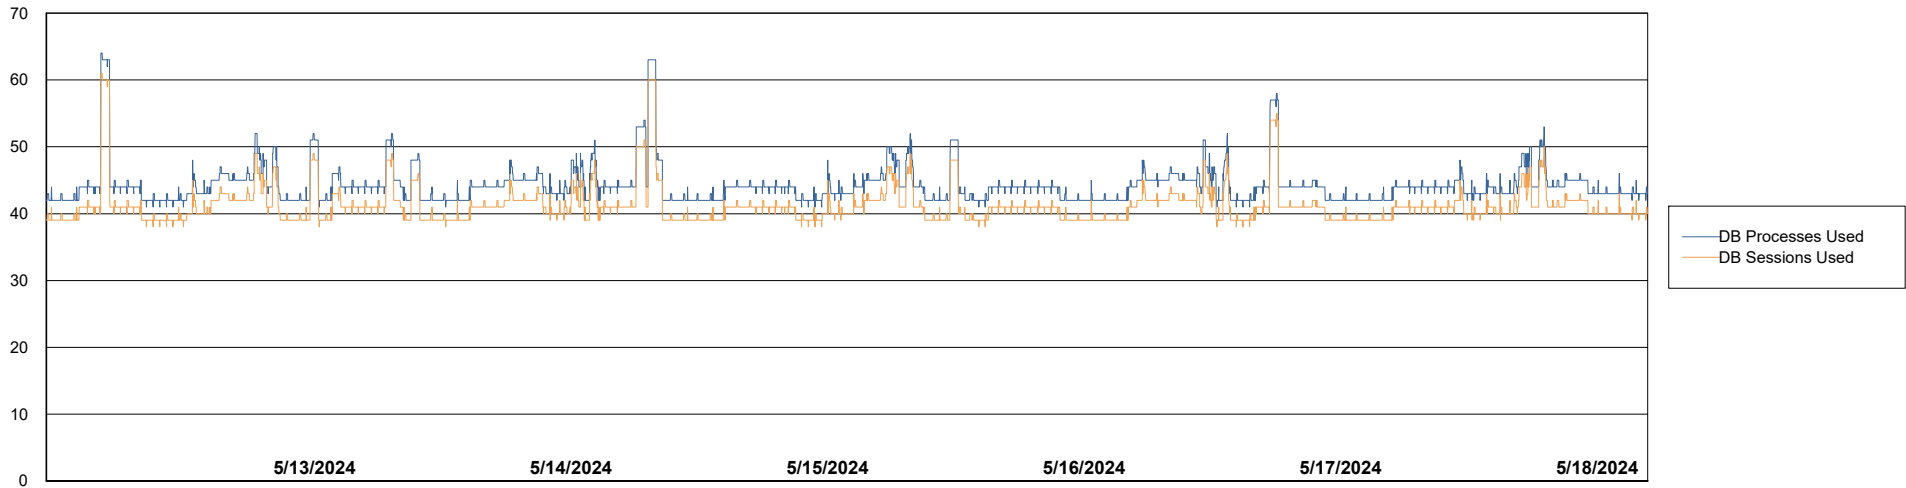

Database Performance DFD_PRD_S-S-ABSBI-V_ABS1

DB Processes Max 500