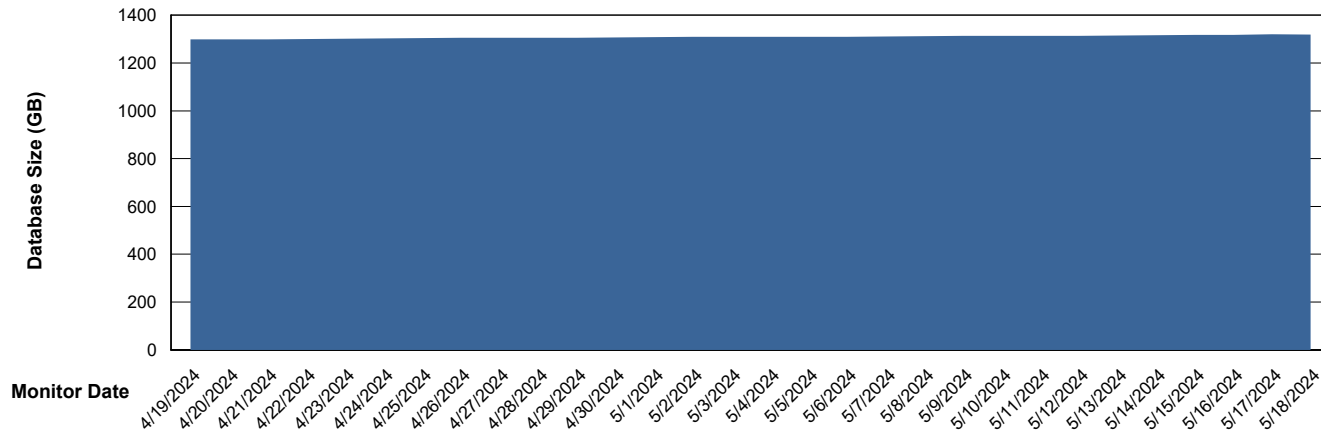

Customer AUJ_Production
Database ID 185

DATABASE SIZE AUJ_BI2_DB

Database growth over last month

DATABASE SIZE AUJ_DB2_Primary

Database growth over last month

Weekly SLA Customer Report

Customer AUJ_Production
 Database ID 185

Database Tablespace AUJ_BI2_DB

Date	Tablespace Name	Filesize (Gb)	Usedsize (Gb)	Percentage free
5/18/2024	ABSDATA	200	135	33
	INDX	80	25	68
5/17/2024	ABSDATA	200	135	33
	INDX	80	25	68
5/16/2024	ABSDATA	200	135	33
	INDX	80	25	68
5/15/2024	ABSDATA	200	135	33
	INDX	80	25	69
5/14/2024	ABSDATA	200	135	33
	INDX	80	25	69
5/13/2024	ABSDATA	200	134	33
	INDX	80	25	69
5/12/2024	ABSDATA	200	134	33
	INDX	80	25	69