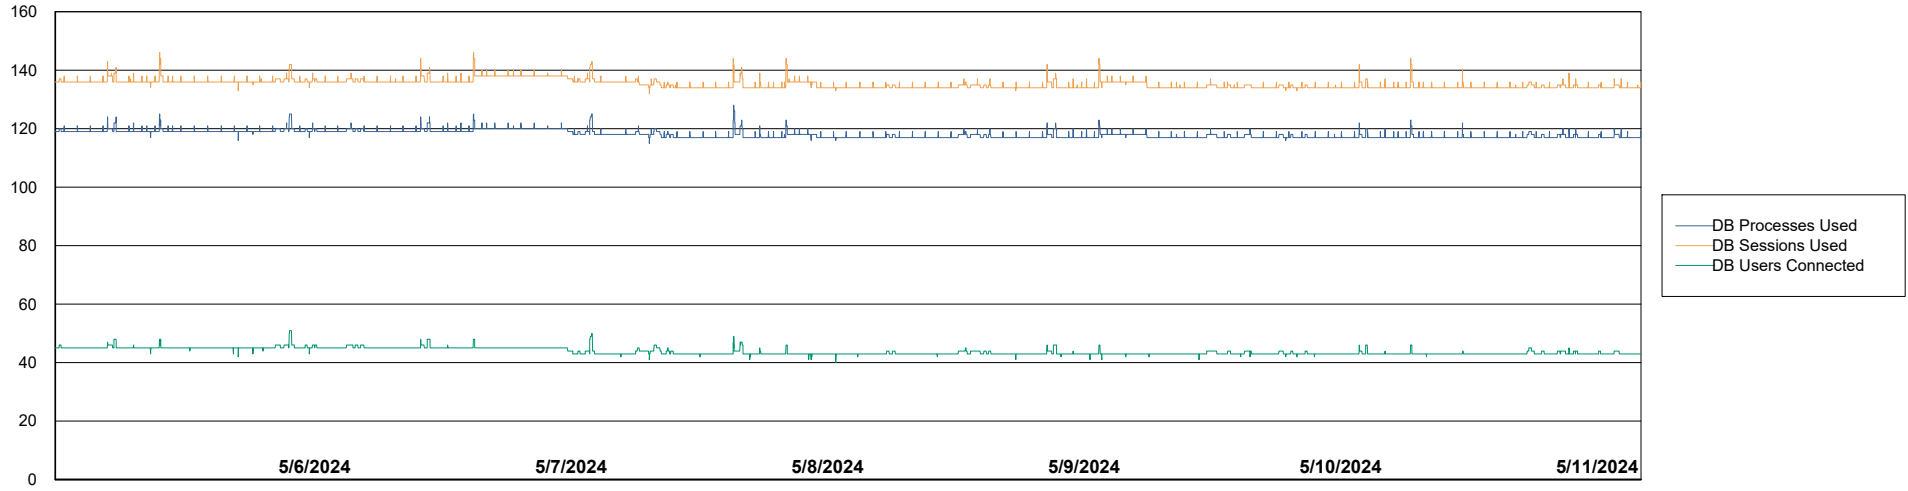

Database Performance XMX_PROD_ABSDB01_PRDB_ABS1