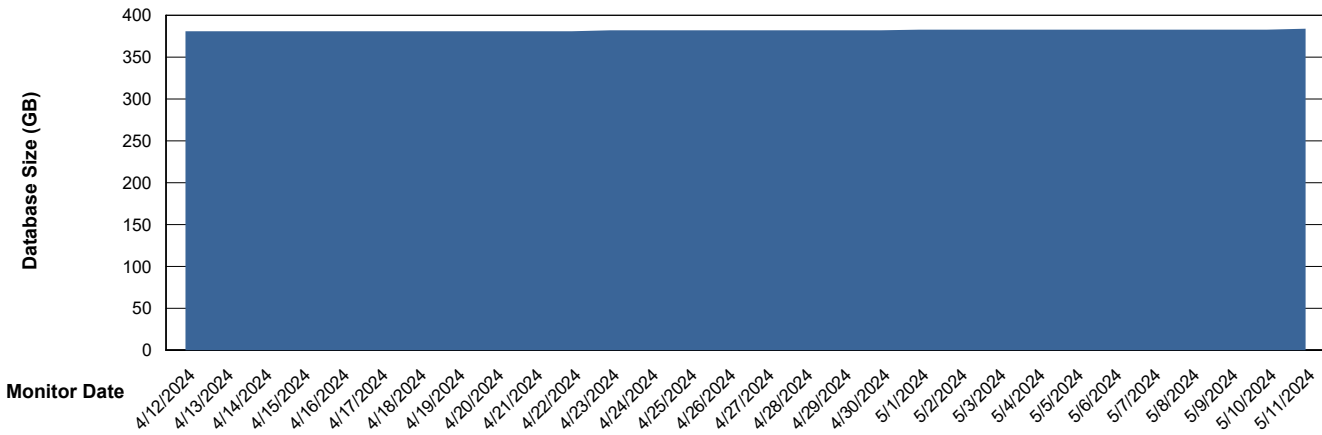

DB Processes Max 300

Weekly SLA Customer Report

Customer VEN_Production
 Database ID 35

DATABASE SIZE VENDB_Production_ABS1

Database growth over last month

Database Tablespace VENDB_Production_ABS1

Date	Tablespace Name	Filesize (Gb)	Usedsize (Gb)	Percentage free
5/11/2024	ABSDATA	230	192	17
	INDX	216	179	17
5/10/2024	ABSDATA	230	192	17
	INDX	216	179	17
5/9/2024	ABSDATA	230	192	17
	INDX	216	179	17
5/8/2024	ABSDATA	230	192	17
	INDX	216	179	17
5/7/2024	ABSDATA	230	192	17
	INDX	216	179	17
5/6/2024	ABSDATA	230	192	17
	INDX	216	179	17
5/5/2024	ABSDATA	230	192	17
	INDX	216	179	17

Weekly SLA Customer Report

Customer VEN_Production
Database ID 35

Standby Database Health VEN_Production

Recovery lag for last 7 days