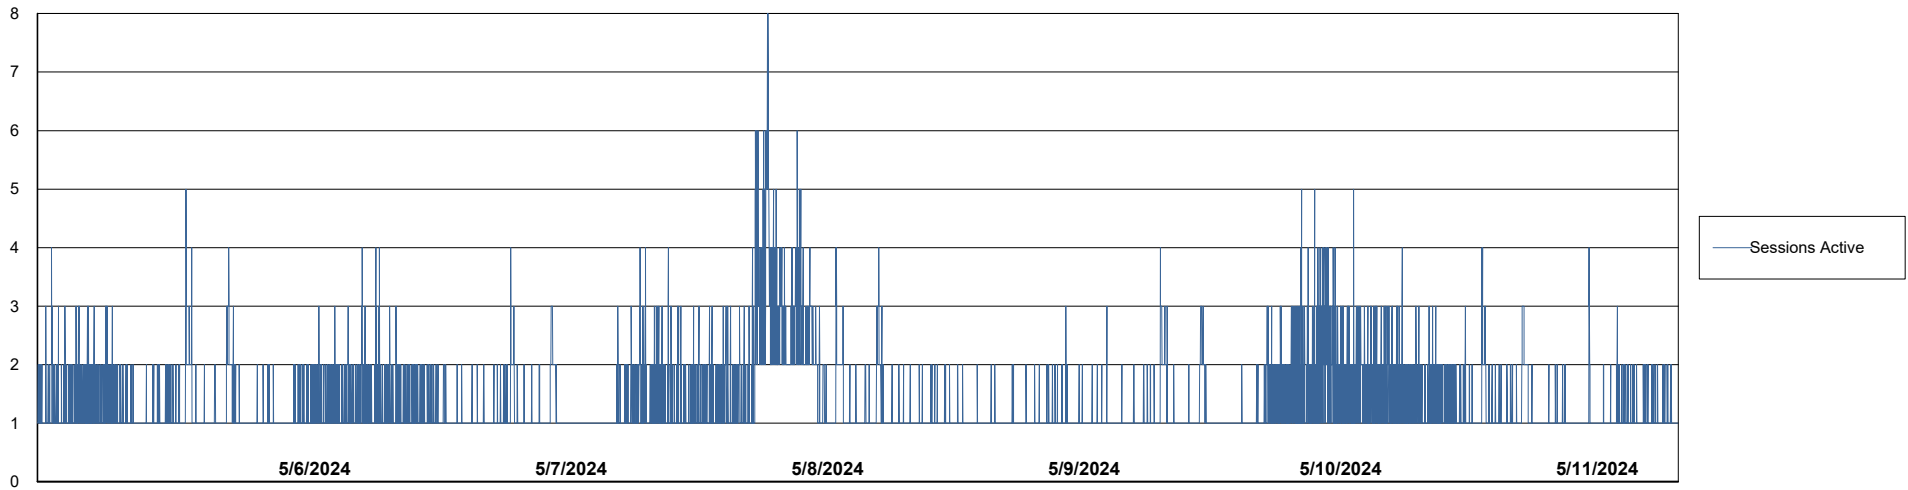

Weekly SLA Customer Report

Customer VEN_Production
 Database ID 35

Harddisk Usage VEN_PRD_VENABS06_DB

	Free disk space on C: (%)	Total disk space on C: (Gb)	Used disk space on C: (Gb)	Free disk space on D: (%)	Total disk space on D: (Gb)	Used disk space on D: (Gb)	Free disk space on E: (%)	Total disk space on E: (Gb)	Used disk space on E: (Gb)
5/11/2024	43	102	58	22	821	641	80	400	82
5/10/2024	43	102	58	22	821	641	82	400	73
5/9/2024	43	102	58	22	821	641	80	400	79
5/8/2024	43	102	58	22	821	640	80	400	79
5/7/2024	43	102	58	22	821	640	80	400	81
5/6/2024	43	102	58	22	821	640	81	400	77
5/5/2024	43	102	58	22	821	640	80	400	81

Harddisk Usage VEN_PRD_VENABS07_SB-DB

	Free disk space on C: (%)	Total disk space on C: (Gb)	Used disk space on C: (Gb)	Free disk space on D: (%)	Total disk space on D: (Gb)	Used disk space on D: (Gb)	Free disk space on E: (%)	Total disk space on E: (Gb)	Used disk space on E: (Gb)
5/11/2024	33	102	68	17	1,000	830	86	400	56
5/10/2024	33	102	68	17	1,000	830	86	400	55
5/9/2024	33	102	68	17	1,000	830	85	400	61
5/8/2024	33	102	68	17	1,000	830	85	400	61
5/7/2024	33	102	68	17	1,000	830	84	400	62
5/6/2024	33	102	68	17	1,000	830	85	400	59
5/5/2024	33	102	68	17	1,000	830	84	400	63

Weekly SLA Customer Report

Customer VEN_Production
Database ID 35

Database Performance VENDB_Production_ABS1

Weekly SLA Customer Report

Customer VEN_Production
Database ID 35

Database Performance VENDB_Standby_ABS1_SB