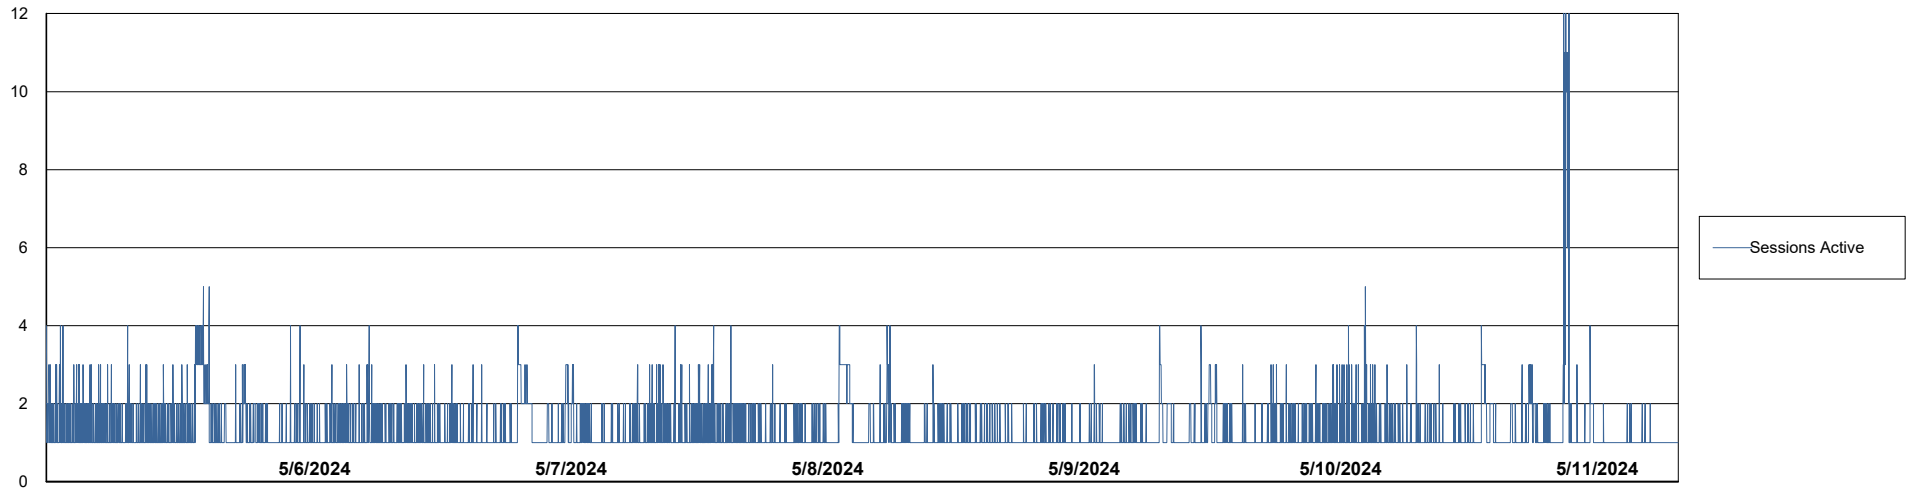

Weekly SLA Customer Report

Customer RFL_Production
 Database ID 36

Harddisk Usage RFL_PRD_ABS01

	Free disk space on C: (%)	Total disk space on C: (Gb)	Used disk space on C: (Gb)	Free disk space on D: (%)	Total disk space on D: (Gb)	Used disk space on D: (Gb)	Free disk space on E: (%)	Total disk space on E: (Gb)	Used disk space on E: (Gb)	Free disk space on F: (%)
5/11/2024	51	499	244	76	400	95	44	400	224	58
5/10/2024	51	499	243	76	400	95	44	400	224	57
5/9/2024	51	499	242	76	400	95	44	400	224	55
5/8/2024	52	499	241	77	400	94	44	400	224	56
5/7/2024	52	499	240	77	400	93	44	400	224	57
5/6/2024	52	499	238	77	400	93	44	400	224	63
5/5/2024	53	499	237	77	400	93	44	400	224	52

Harddisk Usage RFL_PRD_ABS02_STB

	Free disk space on C: (%)	Total disk space on C: (Gb)	Used disk space on C: (Gb)	Free disk space on D: (%)	Total disk space on D: (Gb)	Used disk space on D: (Gb)	Free disk space on E: (%)	Total disk space on E: (Gb)	Used disk space on E: (Gb)	Free disk space on F: (%)
5/11/2024	73	499	133	69	600	185	33	600	399	89
5/10/2024	74	499	132	69	600	185	33	600	399	87
5/9/2024	74	499	132	69	600	185	33	600	399	85
5/8/2024	74	499	131	69	600	184	33	600	399	85
5/7/2024	74	499	129	69	600	183	33	600	399	84
5/6/2024	74	499	128	69	600	183	33	600	399	84
5/5/2024	74	499	128	69	600	183	33	600	399	83

Weekly SLA Customer Report

Customer RFL_Production
Database ID 36

Database Performance RFL_PRD_ABS01_DB

Weekly SLA Customer Report

Customer RFL_Production
Database ID 36

Database Performance RFL_PRD_ABS02_STB_DB