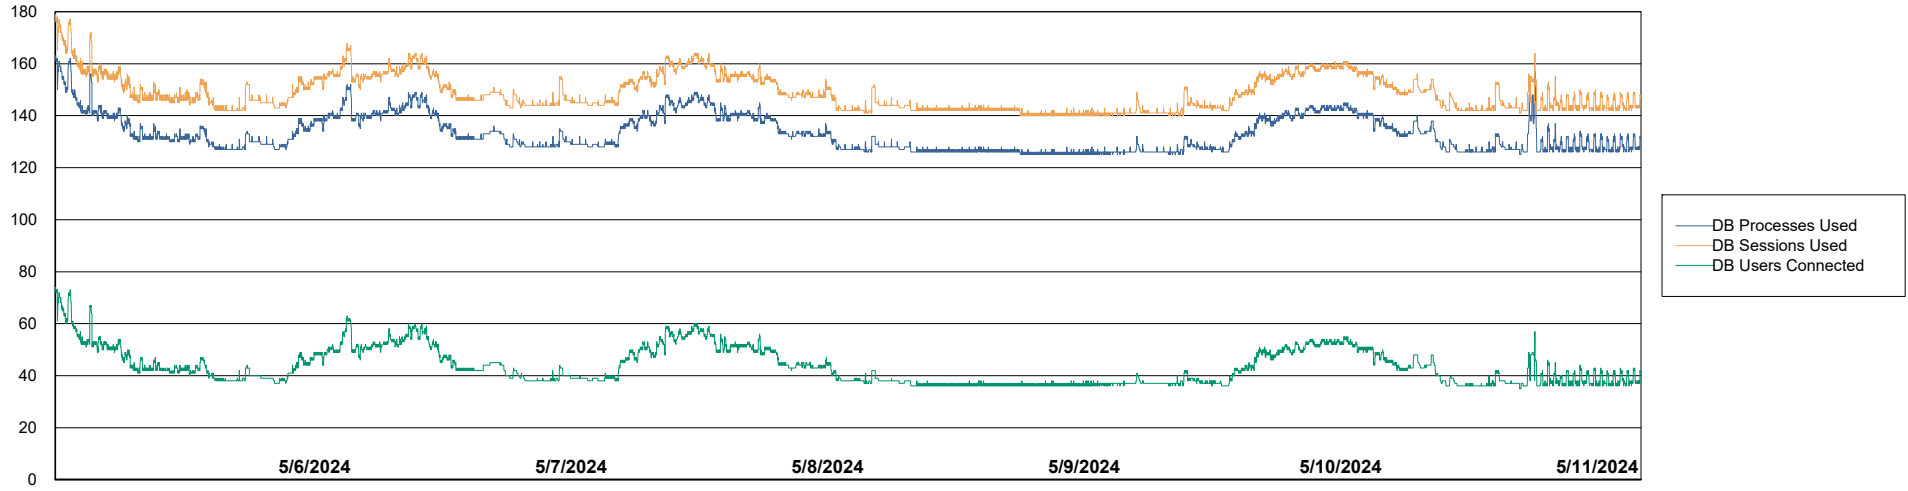

Weekly SLA Customer Report

Customer RFL_Production
 Database ID 36

Harddisk Usage RFL_PRD_ABS01

	Free disk space on C: (%)	Total disk space on C: (Gb)	Used disk space on C: (Gb)	Free disk space on D: (%)	Total disk space on D: (Gb)	Used disk space on D: (Gb)	Free disk space on E: (%)	Total disk space on E: (Gb)	Used disk space on E: (Gb)	Free disk space on F: (%)
5/11/2024	51	499	244	76	400	95	44	400	224	58
5/10/2024	51	499	243	76	400	95	44	400	224	57
5/9/2024	51	499	242	76	400	95	44	400	224	55
5/8/2024	52	499	241	77	400	94	44	400	224	56
5/7/2024	52	499	240	77	400	93	44	400	224	57
5/6/2024	52	499	238	77	400	93	44	400	224	63
5/5/2024	53	499	237	77	400	93	44	400	224	52

Harddisk Usage RFL_PRD_ABS02_STB

	Free disk space on C: (%)	Total disk space on C: (Gb)	Used disk space on C: (Gb)	Free disk space on D: (%)	Total disk space on D: (Gb)	Used disk space on D: (Gb)	Free disk space on E: (%)	Total disk space on E: (Gb)	Used disk space on E: (Gb)	Free disk space on F: (%)
5/11/2024	73	499	133	69	600	185	33	600	399	89
5/10/2024	74	499	132	69	600	185	33	600	399	87
5/9/2024	74	499	132	69	600	185	33	600	399	85
5/8/2024	74	499	131	69	600	184	33	600	399	85
5/7/2024	74	499	129	69	600	183	33	600	399	84
5/6/2024	74	499	128	69	600	183	33	600	399	84
5/5/2024	74	499	128	69	600	183	33	600	399	83

Weekly SLA Customer Report

Customer RFL_Production
Database ID 36

Database Performance RFL_PRD_ABS01_DB

Weekly SLA Customer Report

Customer RFL_Production
Database ID 36

Database Performance RFL_PRD_ABS02_STB_DB