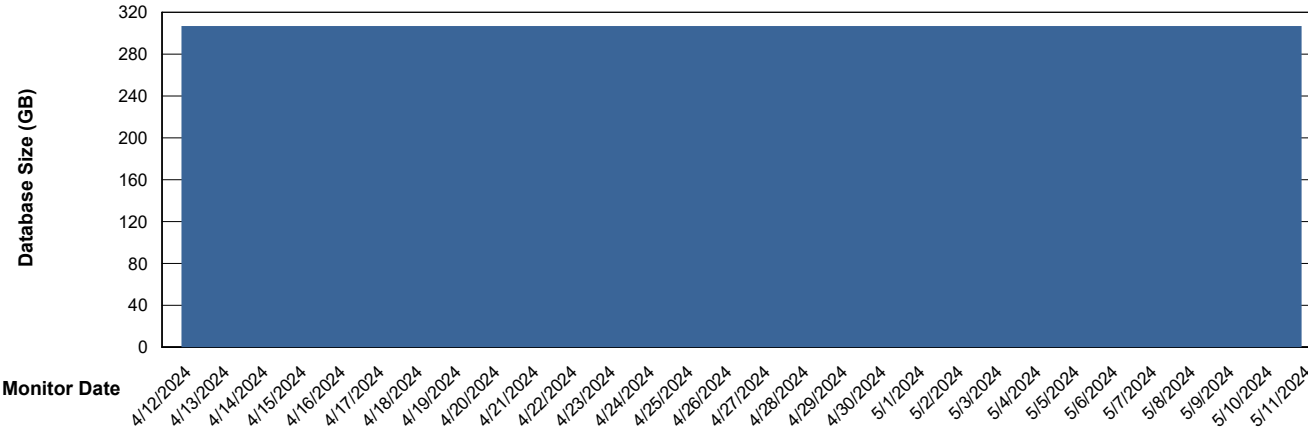

DB Processes Max 1,000

Weekly SLA Customer Report

Customer PHS_Production
 Database ID 47

DATABASE SIZE PHS_PRD_GCAB992B_ABS1

Database growth over last month

Database Tablespace PHS_PRD_GCAB992B_ABS1

Date	Tablespace Name	Filesize (Gb)	Usedsize (Gb)	Percentage free
5/11/2024	ABSDATA	140	117	16
	INDX	214	179	16
5/10/2024	ABSDATA	140	117	16
	INDX	214	179	16
5/9/2024	ABSDATA	140	117	16
	INDX	214	179	16
5/8/2024	ABSDATA	140	117	16
	INDX	214	179	16
5/7/2024	ABSDATA	140	117	16
	INDX	214	179	16
5/6/2024	ABSDATA	140	117	16
	INDX	214	179	16
5/5/2024	ABSDATA	140	117	16
	INDX	214	179	16