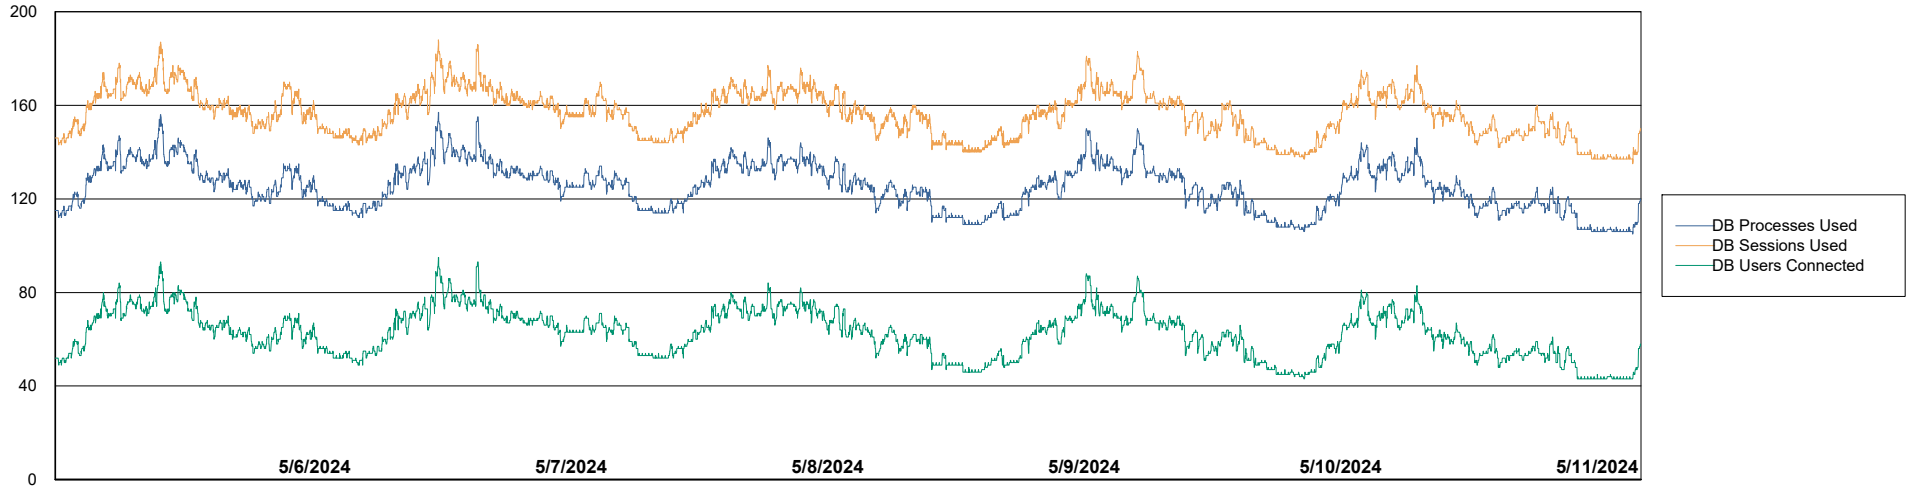

Database Performance NOA_PRD_NovoABS01_ABS1