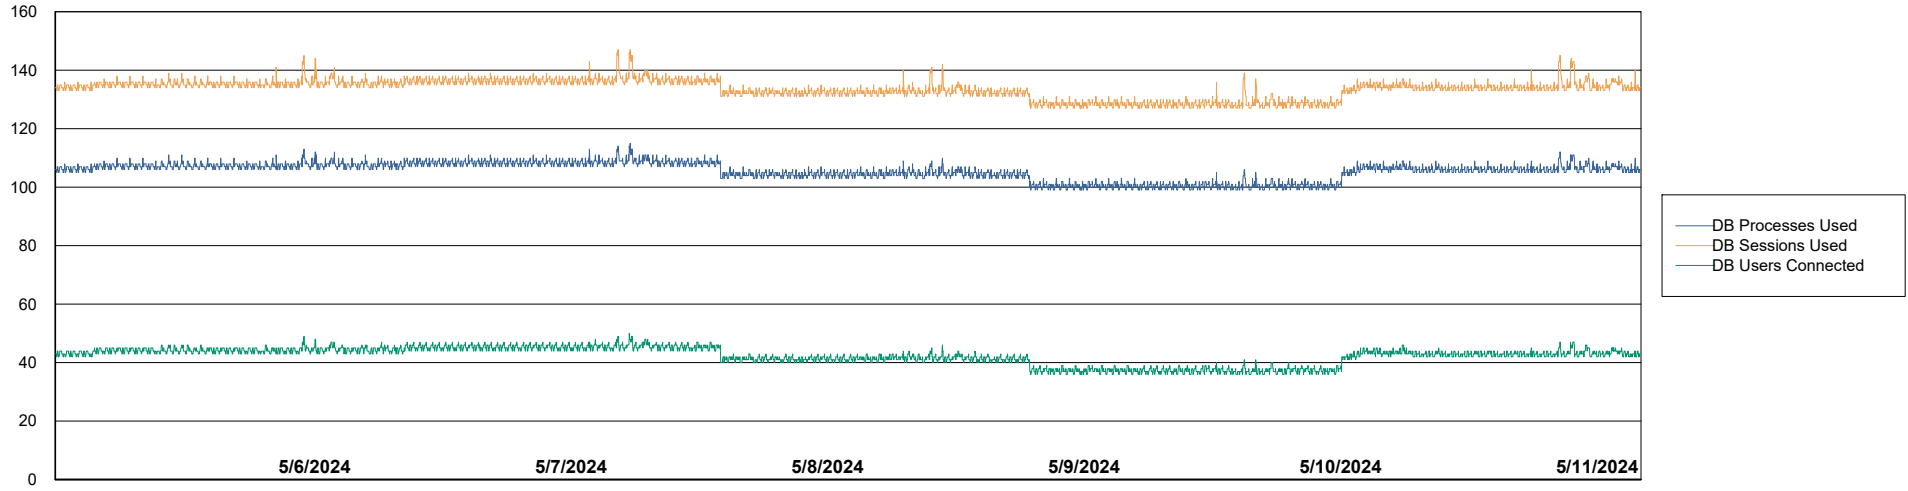

Database Performance NIX_PRD_ABSBI_ABS1