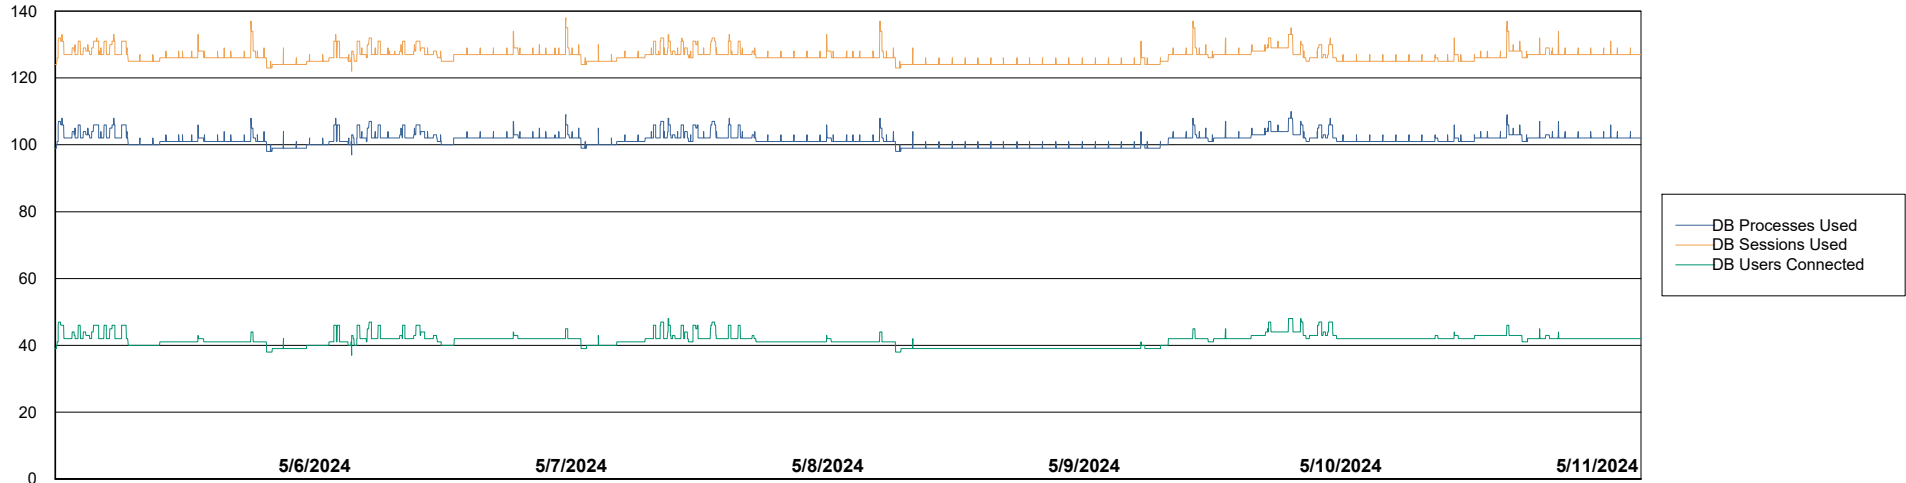

Database Performance KLA_PRD_KLAHQORA05_DB_ABS1