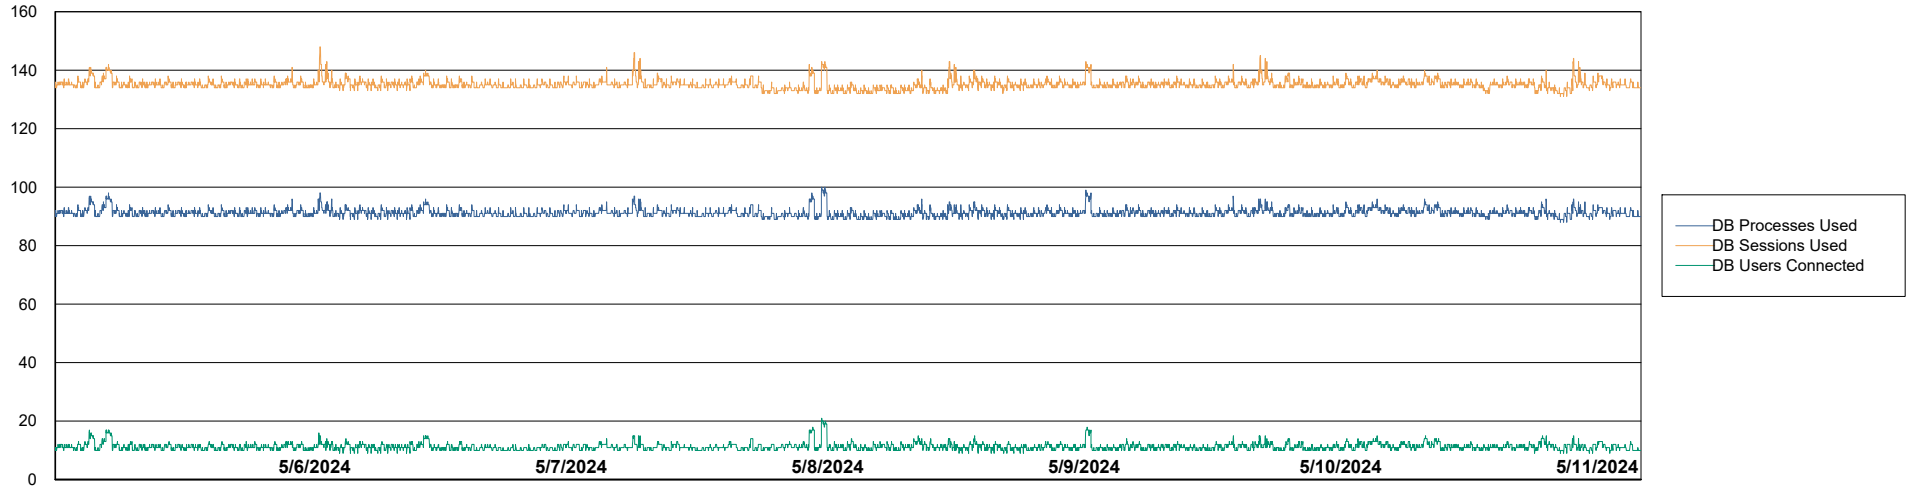

Database Performance HUE_PRD_S-ORABI2_ABS1