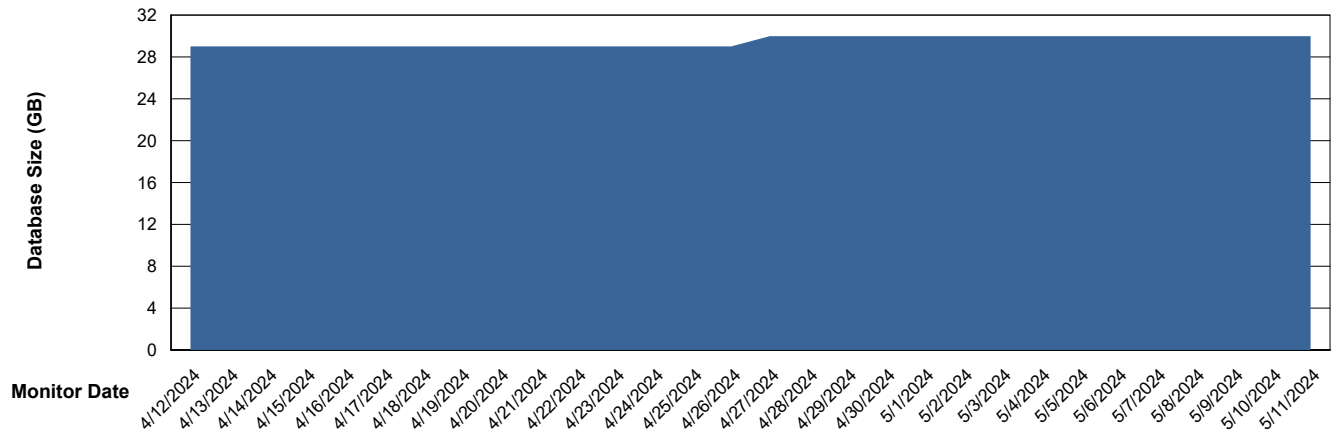

Weekly SLA Customer Report

Customer EUT_Production
Database ID 114

DATABASE SIZE EUT_EUP_PRD_URVINA22T_DB_ABS1

Database growth over last month

DATABASE SIZE EUT_URM_PRD_URVINA26_DB_ABS1

Database growth over last month

Weekly SLA Customer Report

Customer EUT_Production
Database ID 114

Database Tablespace EUT_EUP_PRD_URVINA22T_DB_ABS1

Date	Tablespace Name	Filesize (Gb)	Usedsize (Gb)	Percentage free
5/11/2024	ABSDATA	128	106	17
	INDX	28	23	19
5/10/2024	ABSDATA	128	106	17
	INDX	28	23	19
5/9/2024	ABSDATA	128	106	17
	INDX	28	23	19
5/8/2024	ABSDATA	128	106	17
	INDX	28	23	19
5/7/2024	ABSDATA	128	106	17
	INDX	28	23	19
5/6/2024	ABSDATA	128	106	17
	INDX	28	23	19
5/5/2024	ABSDATA	128	106	17
	INDX	28	23	19