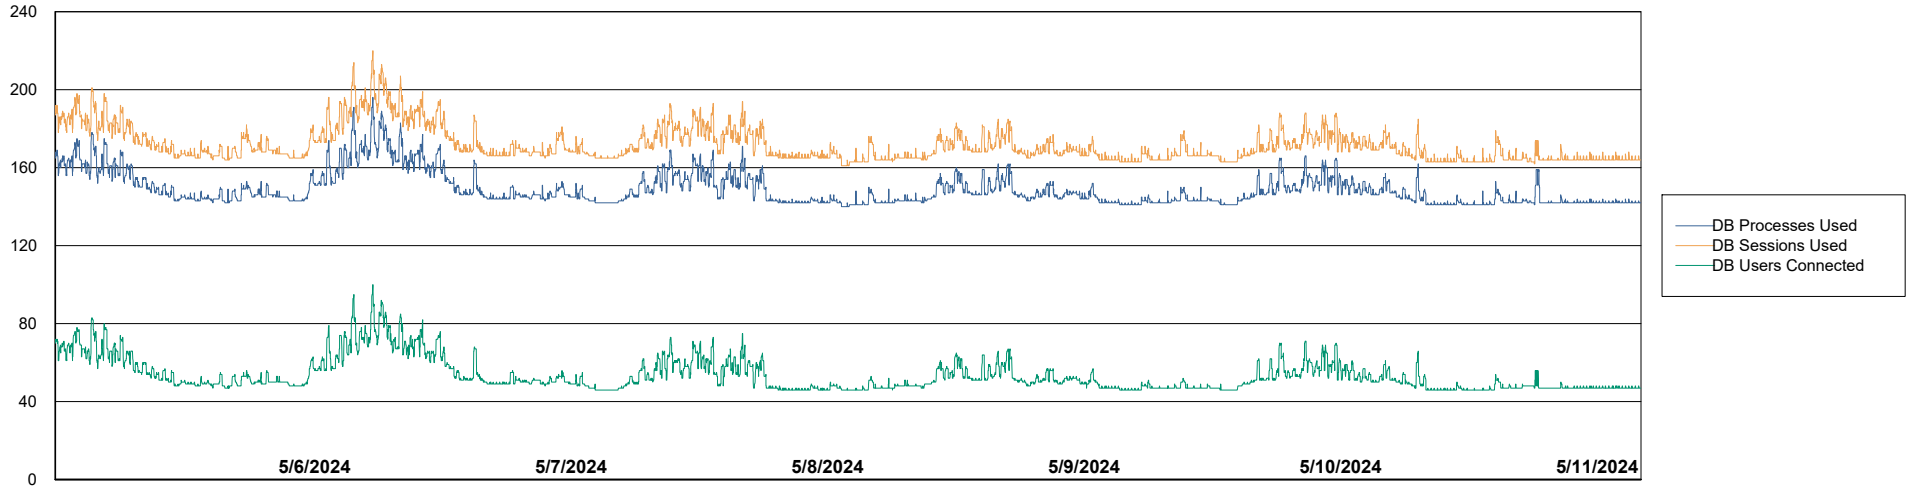

Database Performance ELJ_PRD_FRASEQXPRDDB01_ABS1