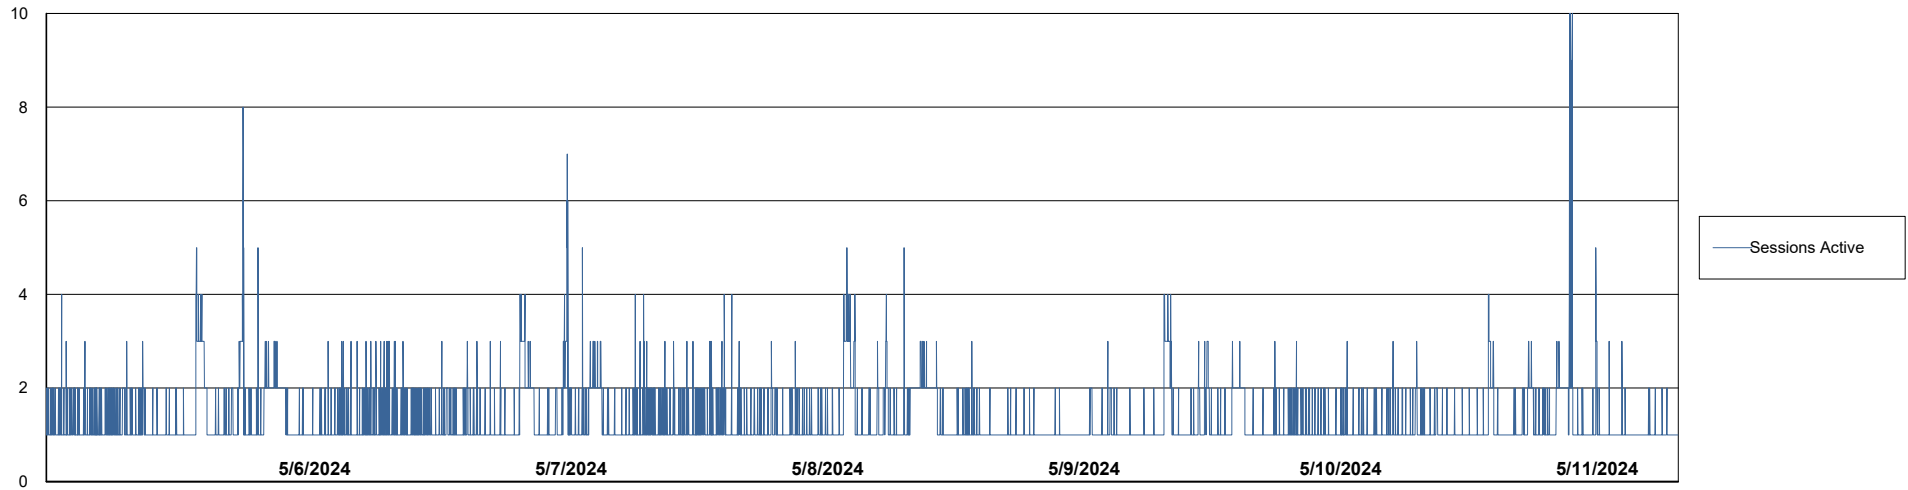

Database Performance ELJ_PRD_FRASEQXPRDDB01_ABS1