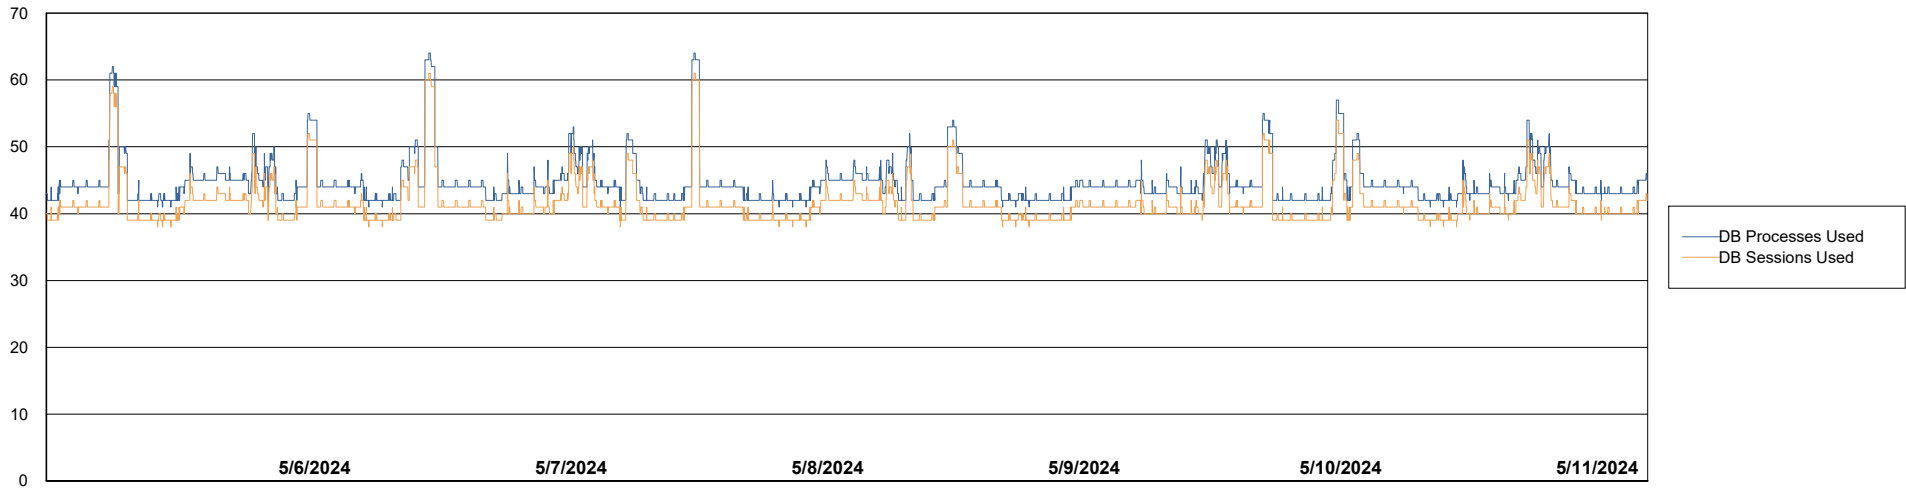

Database Performance DFD_PRD_S-S-ABSBI-V_ABS1

DB Processes Max 500