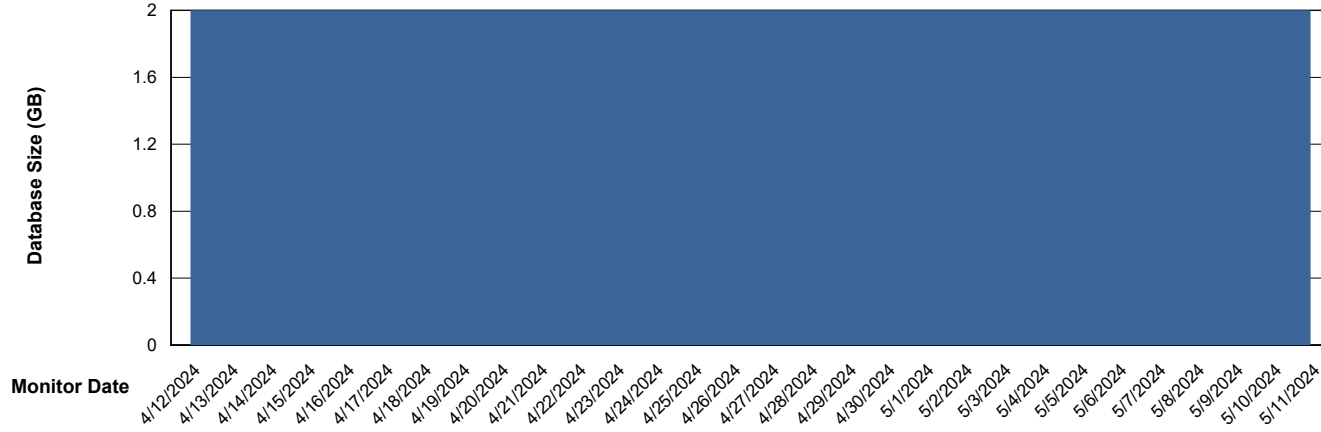

DB Processes Max 600
DB Sessions Max 4

Weekly SLA Customer Report

Customer DFD_Production
Database ID 39

DATABASE SIZE DFD_PRD_S-S-ABSBI-V_ABS1

Database growth over last month

DATABASE SIZE DFD_PRD_S-S-ORACLE01-F_ABS1

Database growth over last month

Weekly SLA Customer Report

Customer DFD_Production
Database ID 39

Database Tablespace DFD_PRD_S-S-ABSBI-V_ABS1

Date	Tablespace Name	Filesize (Gb)	Usedsize (Gb)	Percentage free
5/11/2024	ABSDATA	59	0	100
	INDX	54	0	100
5/10/2024	ABSDATA	59	0	100
	INDX	54	0	100
5/9/2024	ABSDATA	59	0	100
	INDX	54	0	100
5/8/2024	ABSDATA	59	0	100
	INDX	54	0	100
5/7/2024	ABSDATA	59	0	100
	INDX	54	0	100
5/6/2024	ABSDATA	59	0	100
	INDX	54	0	100
5/5/2024	ABSDATA	59	0	100
	INDX	54	0	100