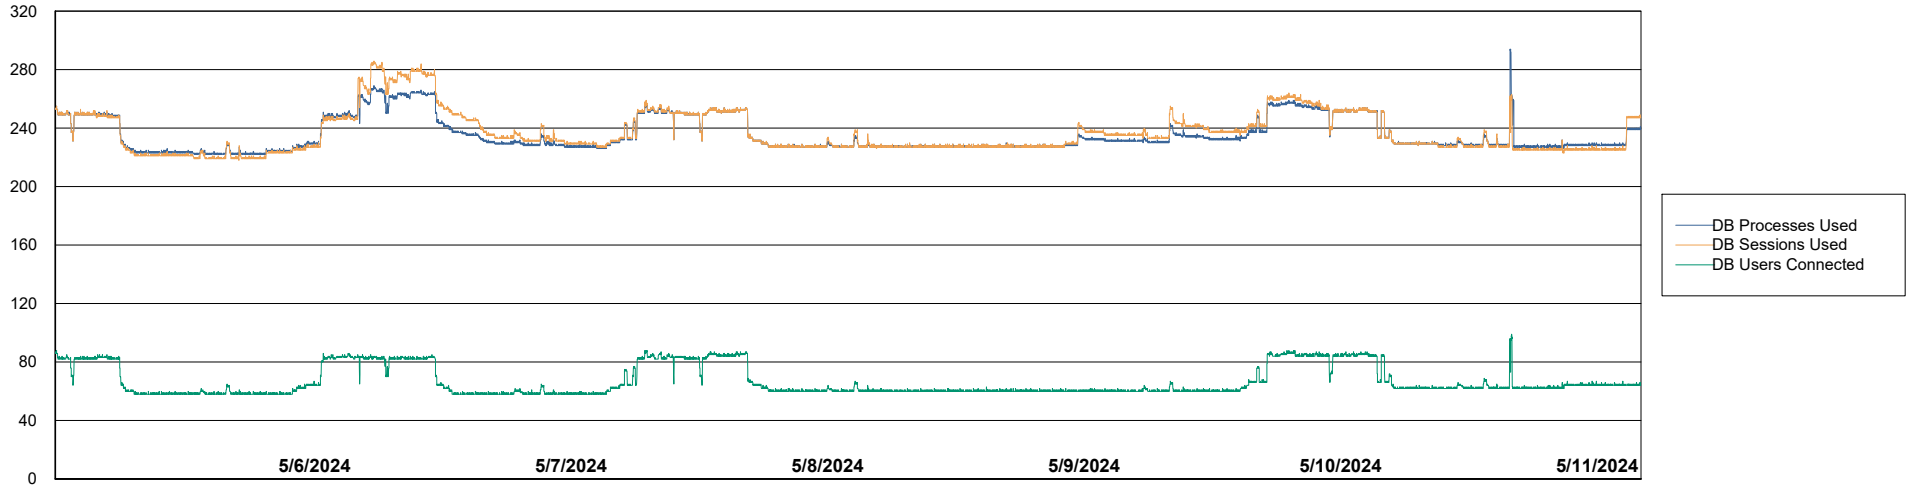

Database Performance CLO_PRD_CLO-ORA01_ABS1