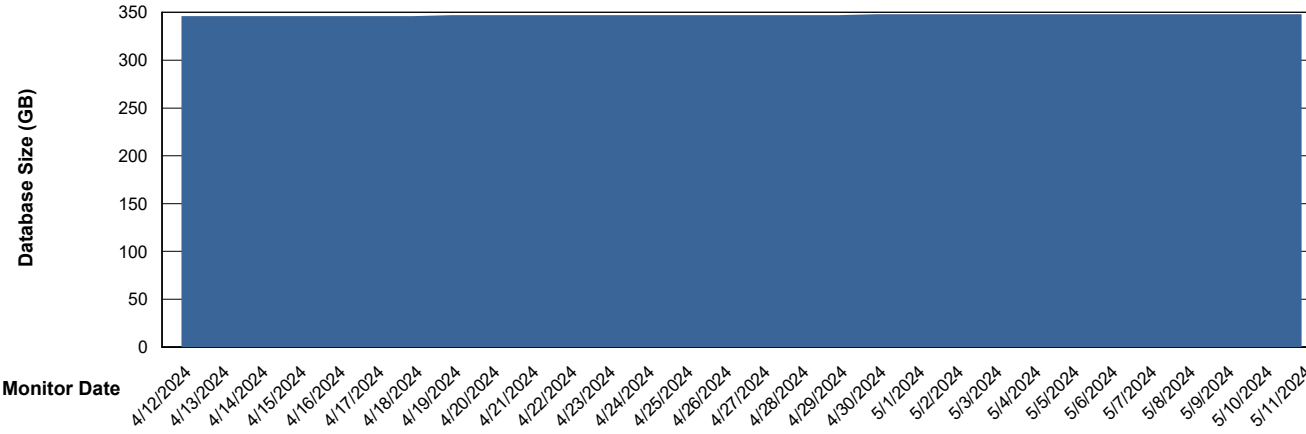

DB Processes Max 1,000

Weekly SLA Customer Report

Customer CLO Production
 Database ID 38

DATABASE SIZE CLO_PRD_CLO-ORA01_ABS1

Database growth over last month

Database Tablespace CLO_PRD_CLO-ORA01_ABS1

Date	Tablespace Name	Filesize (Gb)	Usedsize (Gb)	Percentage free
5/11/2024	ABSDATA	110	92	17
	INDX	278	231	17
5/10/2024	ABSDATA	110	92	17
	INDX	278	231	17
5/9/2024	ABSDATA	110	92	17
	INDX	278	231	17
5/8/2024	ABSDATA	110	92	17
	INDX	278	231	17
5/7/2024	ABSDATA	110	92	17
	INDX	278	231	17
5/6/2024	ABSDATA	110	92	17
	INDX	278	231	17
5/5/2024	ABSDATA	110	92	17
	INDX	278	231	17