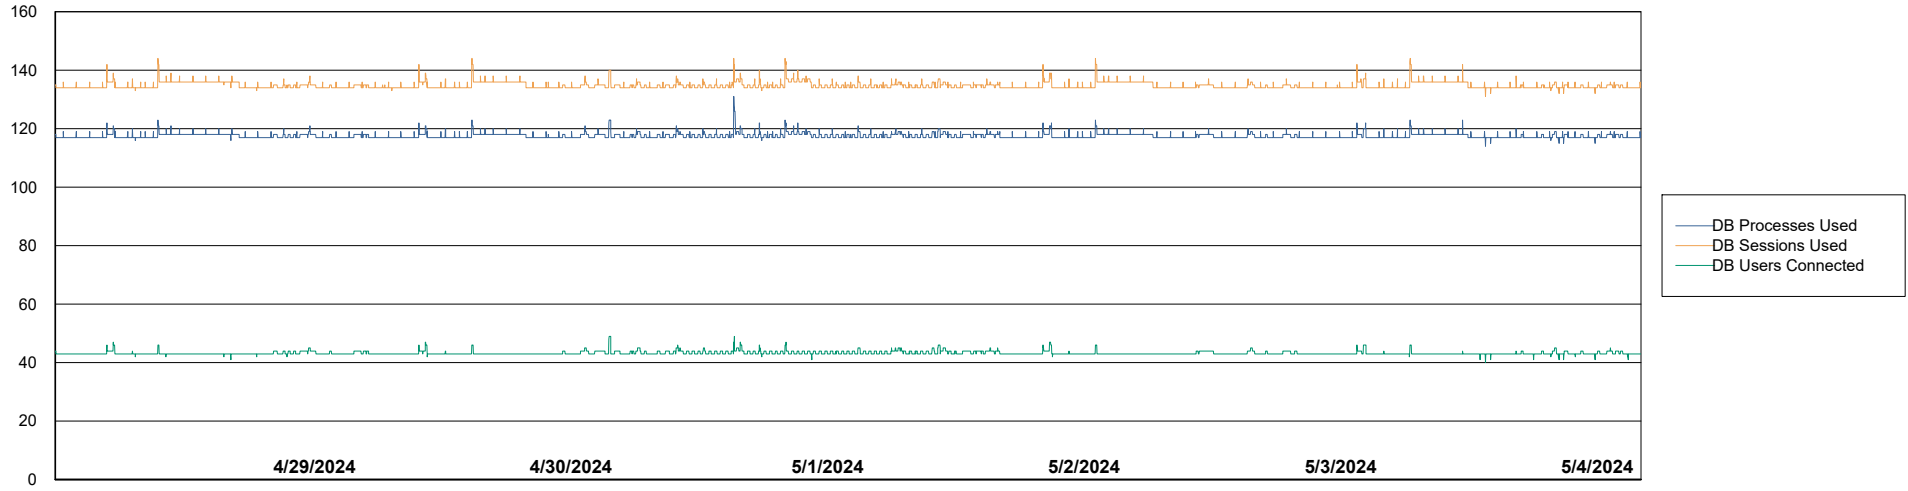

Database Performance XMX_PROD_ABSDB01_PRDB_ABS1