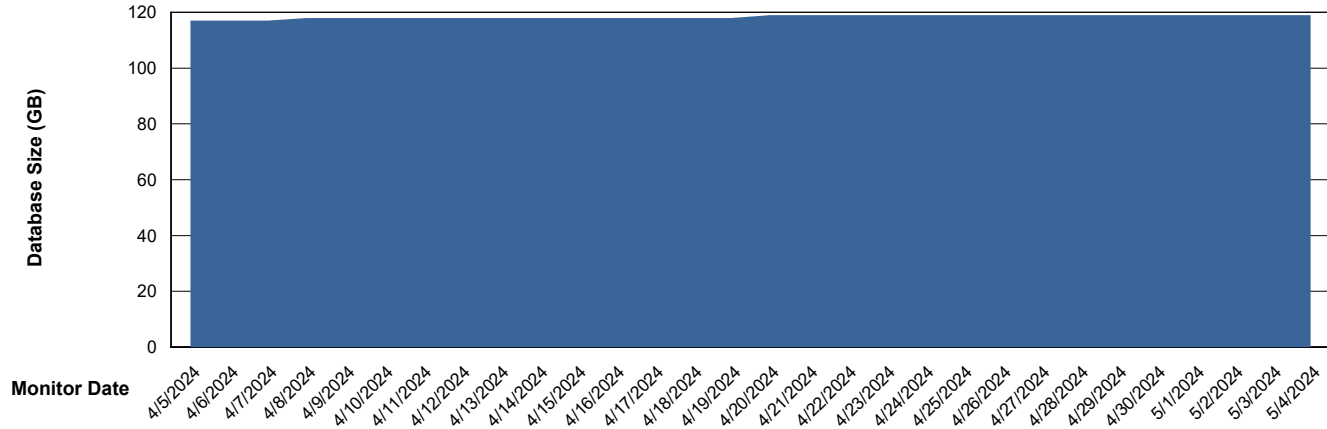

DB Processes Max 300

Weekly SLA Customer Report

Customer RSS Production
 Database ID 52

DATABASE SIZE RSS_PRD_SV1364_PRD_ABS1

Database growth over last month

Database Tablespace RSS_PRD_SV1364_PRD_ABS1

Date	Tablespace Name	Filesize (Gb)	Usedsize (Gb)	Percentage free
5/4/2024	ABSDATA	58	48	17
	INDX	79	66	16
5/3/2024	ABSDATA	58	48	17
	INDX	79	66	16
5/2/2024	ABSDATA	58	48	17
	INDX	79	66	16
5/1/2024	ABSDATA	58	48	17
	INDX	79	66	16
4/30/2024	ABSDATA	58	48	17
	INDX	79	66	16
4/29/2024	ABSDATA	58	48	17
	INDX	79	66	17
4/28/2024	ABSDATA	58	48	17
	INDX	79	66	17