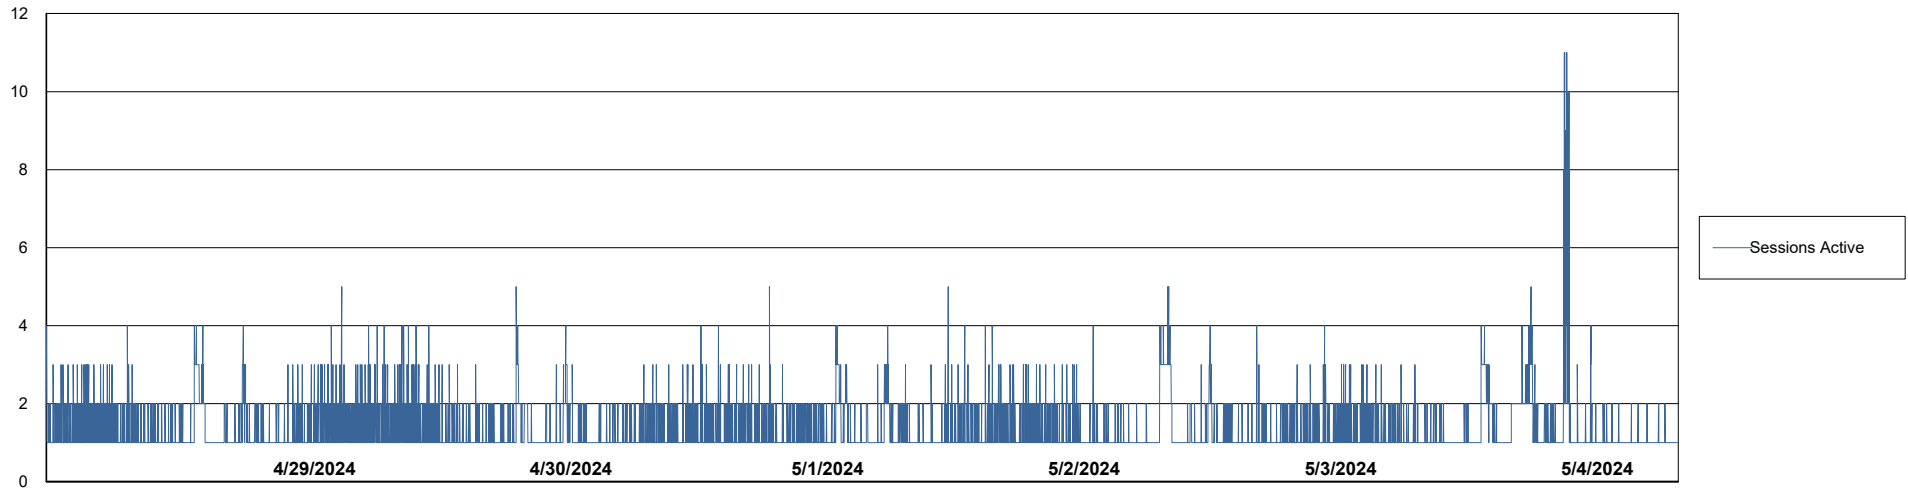

Database Performance RFL_PRD_ABS01_DB