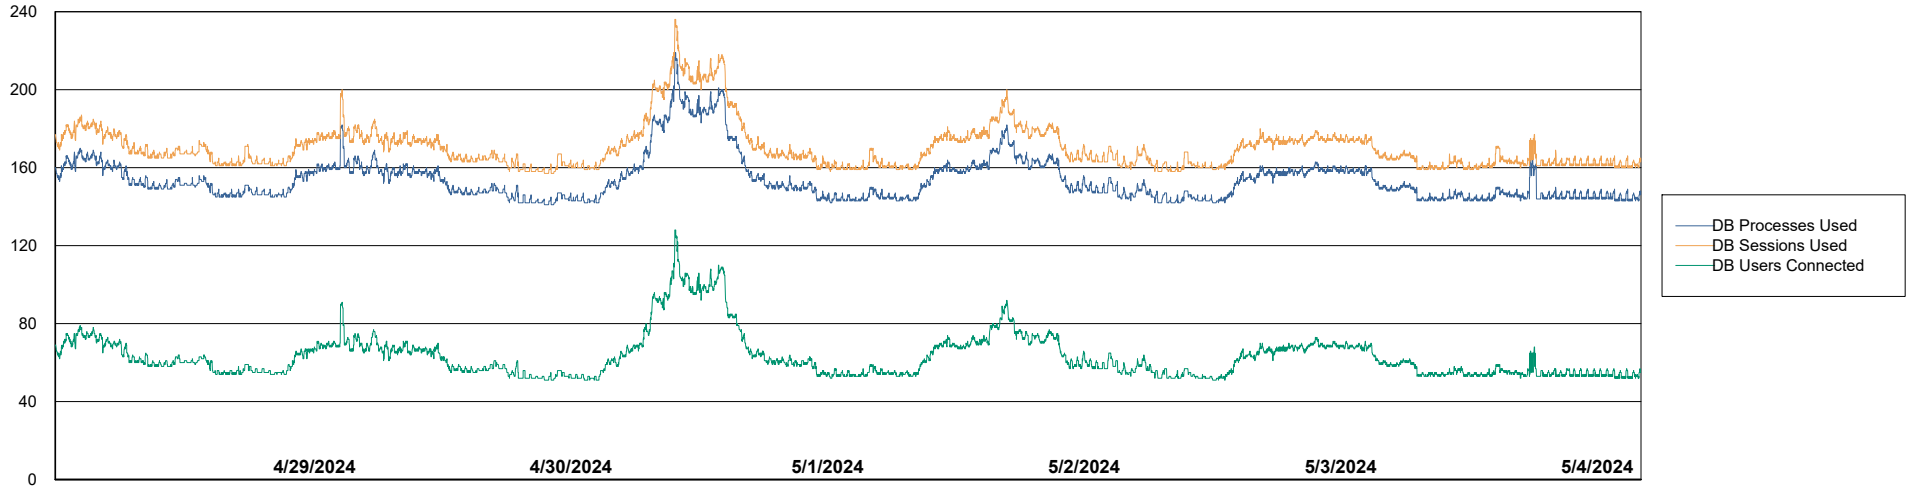

Database Performance RFL_PRD_ABS01_DB