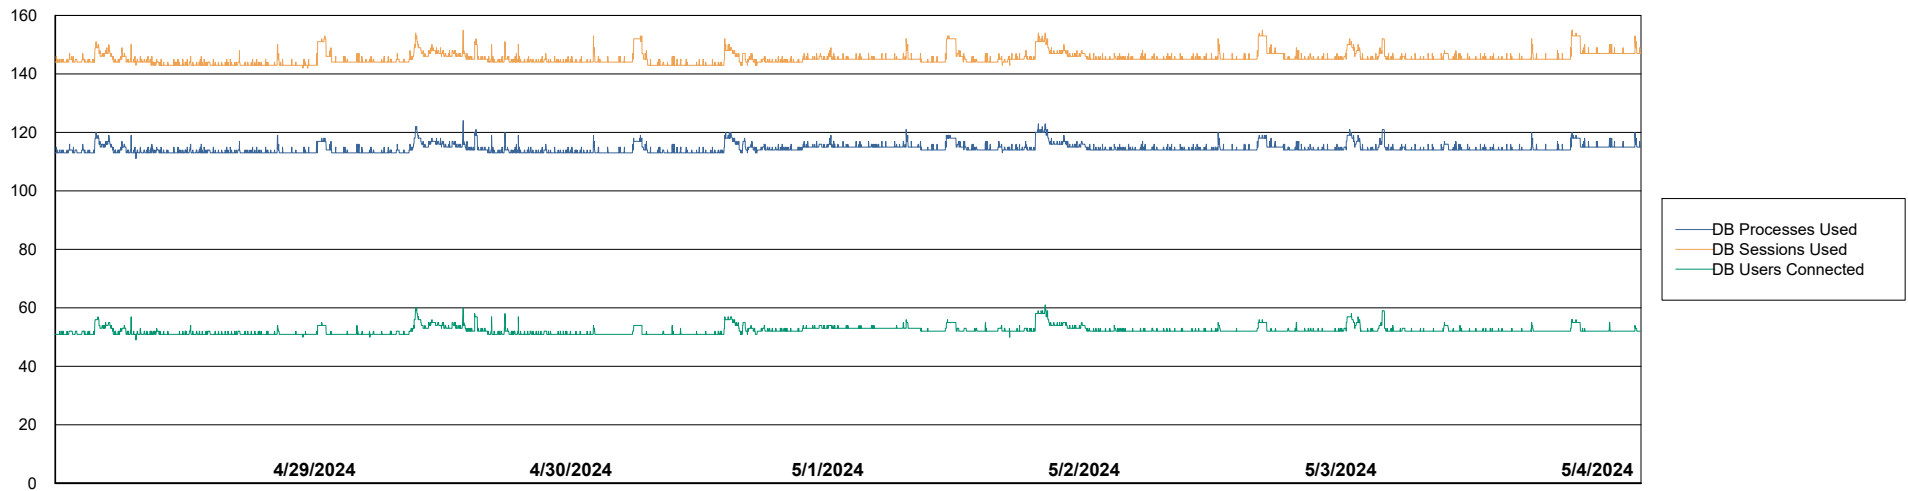

Weekly SLA Customer Report

Customer PCO_Production (Bronze)
 Database ID 44

Harddisk Usage PCO_PRD_PARIS-ABS1

	Free disk space on C: (%)	Total disk space on C: (Gb)	Used disk space on C: (Gb)	Free disk space on D: (%)	Total disk space on D: (Gb)	Used disk space on D: (Gb)
5/4/2024	50	180	90	27	1,225	900
5/3/2024	50	180	90	27	1,225	890
5/2/2024	50	180	90	28	1,225	888
5/1/2024	50	180	90	28	1,225	882
4/30/2024	50	180	90	28	1,225	877
4/29/2024	50	180	90	29	1,225	875
4/28/2024	50	180	90	29	1,225	871

Database Performance PCO_PRD_PARIS-ABS1_ABS1

Weekly SLA Customer Report

Customer PCO_Production (Bronze)
 Database ID 44

DATABASE SIZE PCO_PRD_PARIS-ABS1_ABS1

Database growth over last month

Database Tablespace PCO_PRD_PARIS-ABS1_ABS1

Date	Tablespace Name	Filesize (Gb)	Usedsize (Gb)	Percentage free
5/4/2024	ABSDATA	238	119	50
	INDX	329	192	42
5/3/2024	ABSDATA	238	119	50
	INDX	329	192	42
5/2/2024	ABSDATA	238	119	50
	INDX	329	192	42
5/1/2024	ABSDATA	238	119	50
	INDX	329	192	42
4/30/2024	ABSDATA	238	119	50
	INDX	329	192	42
4/29/2024	ABSDATA	238	119	50
	INDX	329	191	42
4/28/2024	ABSDATA	238	119	50
	INDX	329	191	42