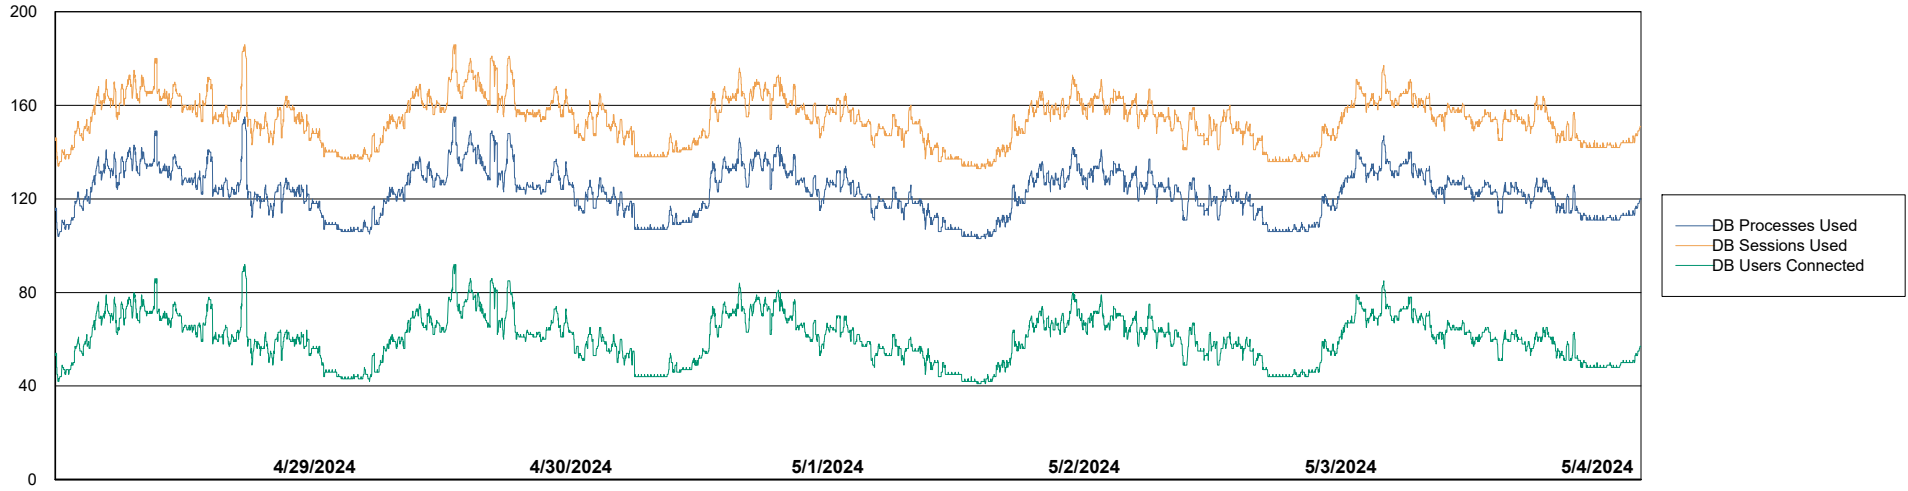

Database Performance NOA_PRD_NovoABS01_ABS1