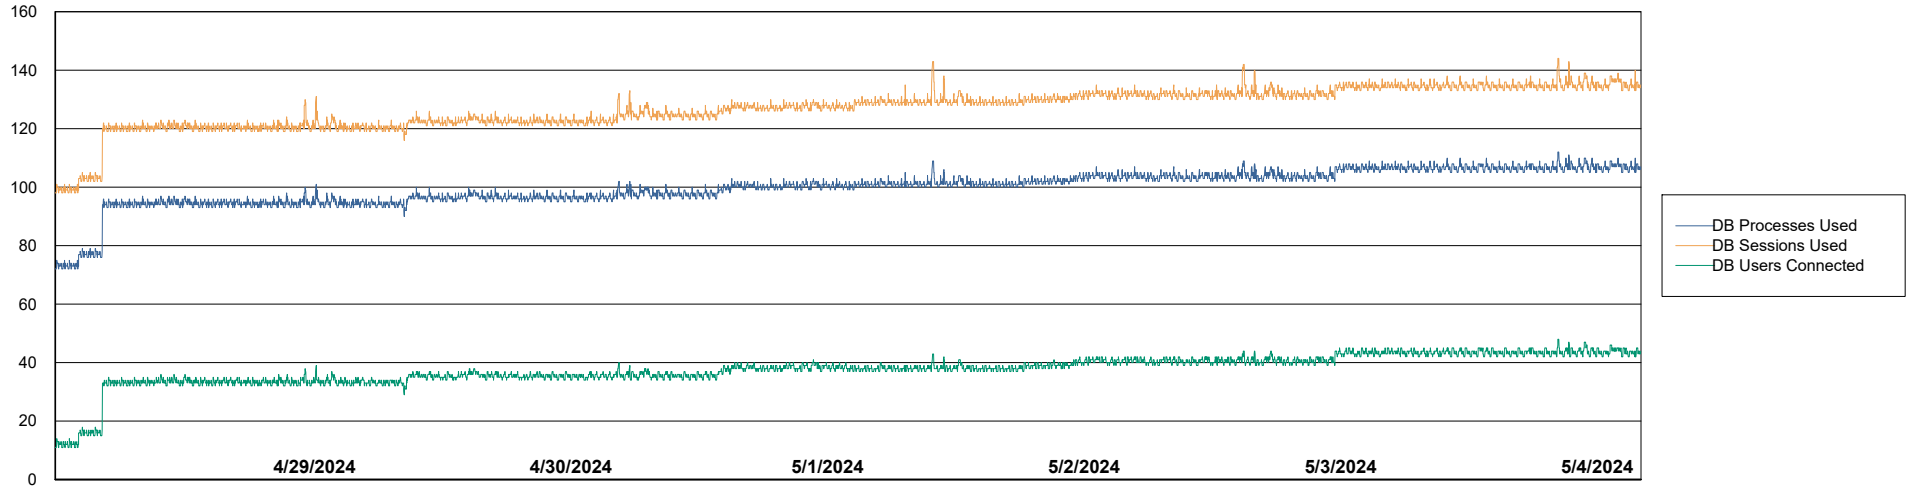

Database Performance NIX_PRD_ABSBI_ABS1