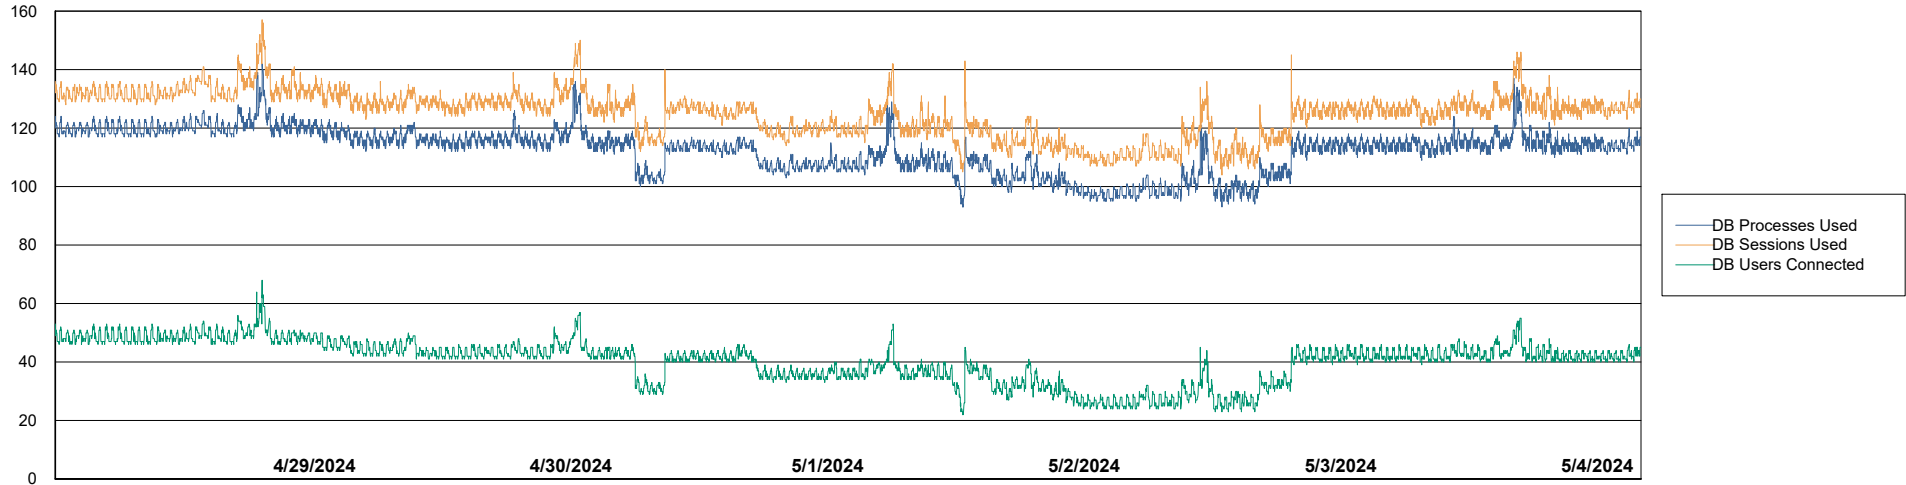

Database Performance LTS_PRD_CLSABSBI01_ABS1