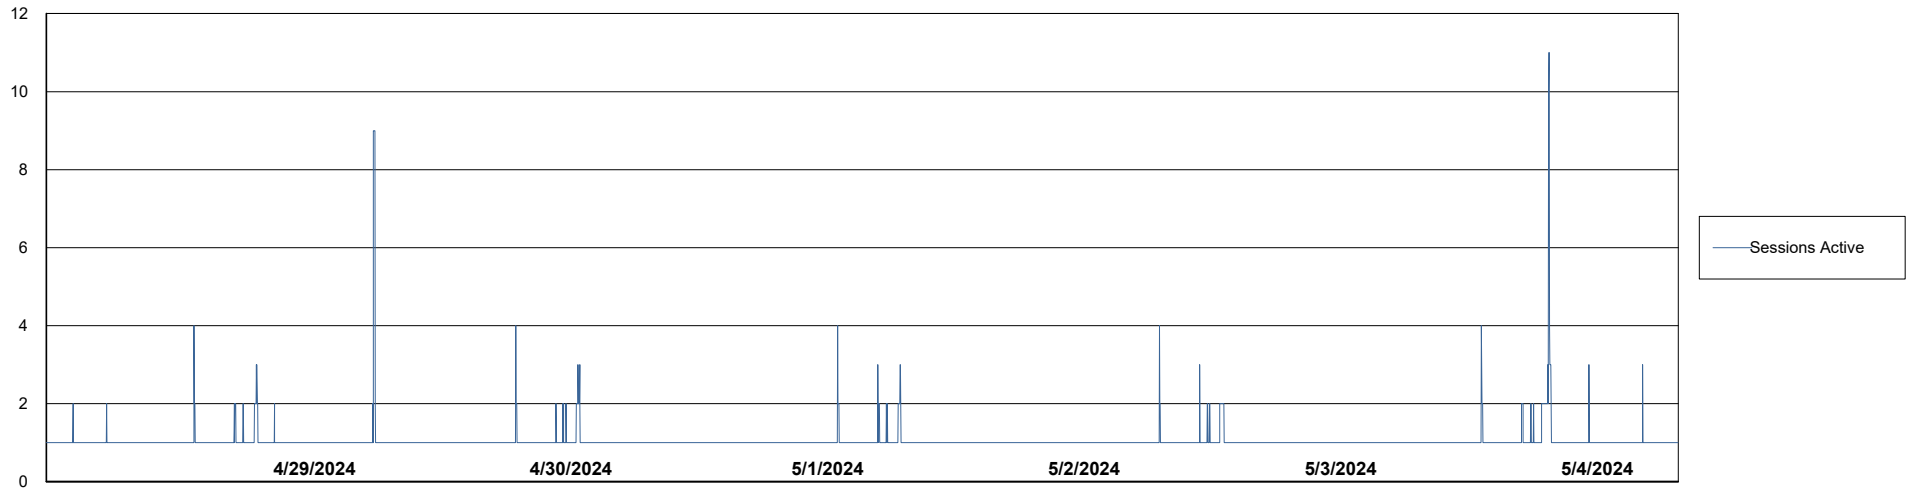

Database Performance KLH_PRD_SRSBIDB01_ABS1