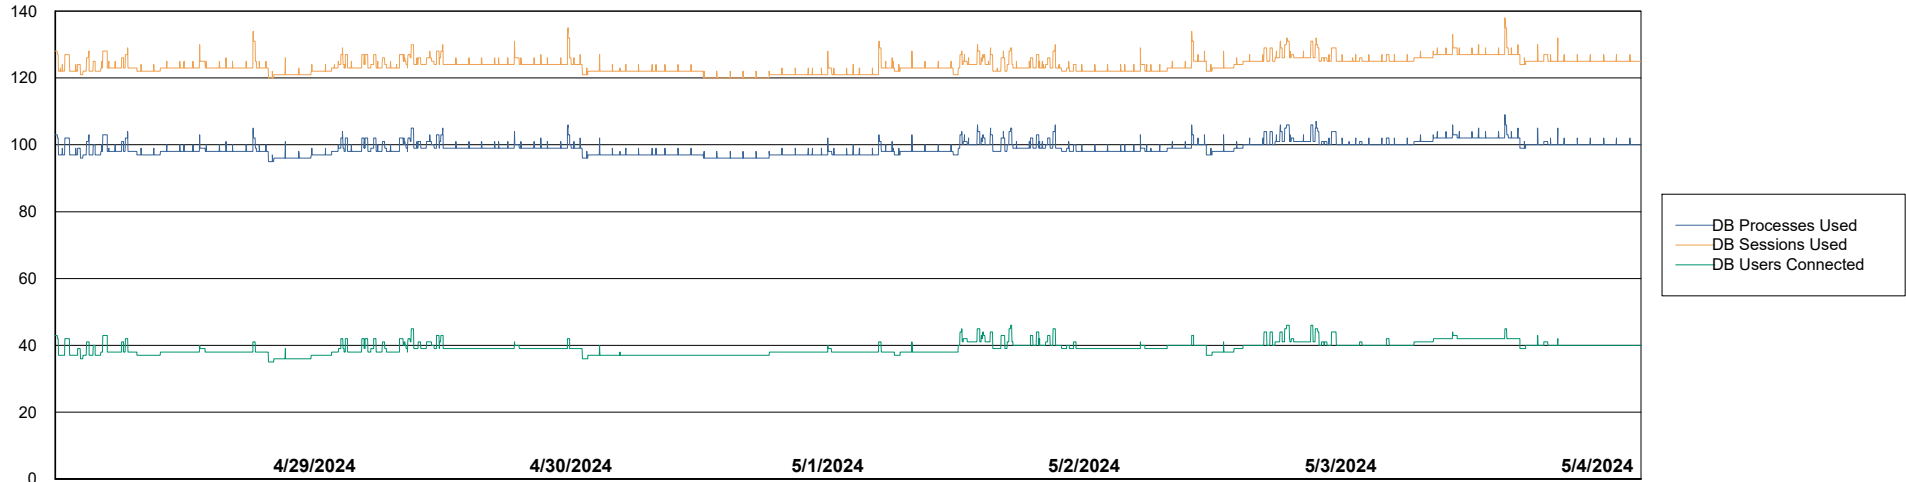

Database Performance KLA_PRD_KLAHQORA05_DB_ABS1