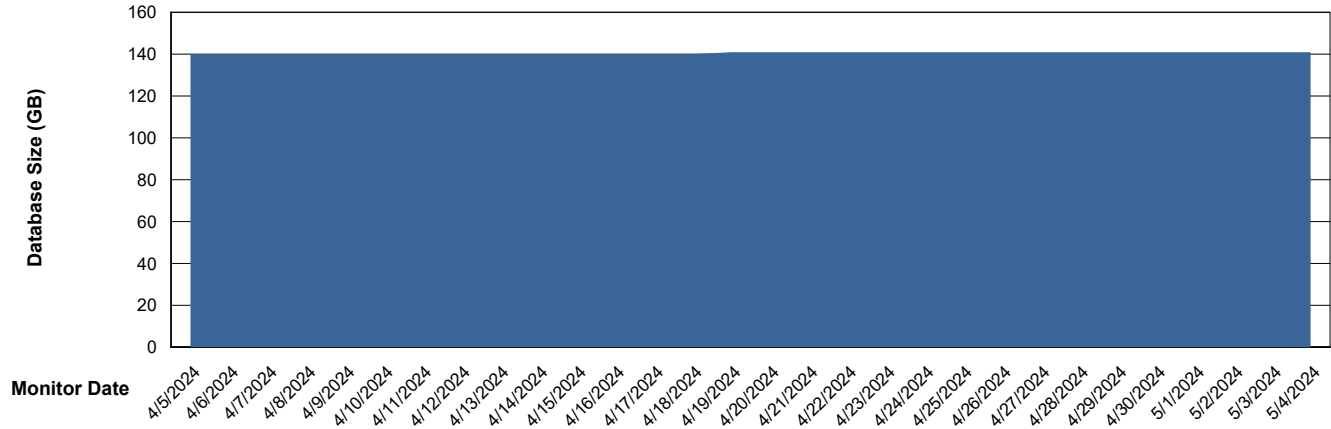

DATABASE SIZE EUT_EUP_PRD_URVINA22T_DB_ABS1

Database growth over last month