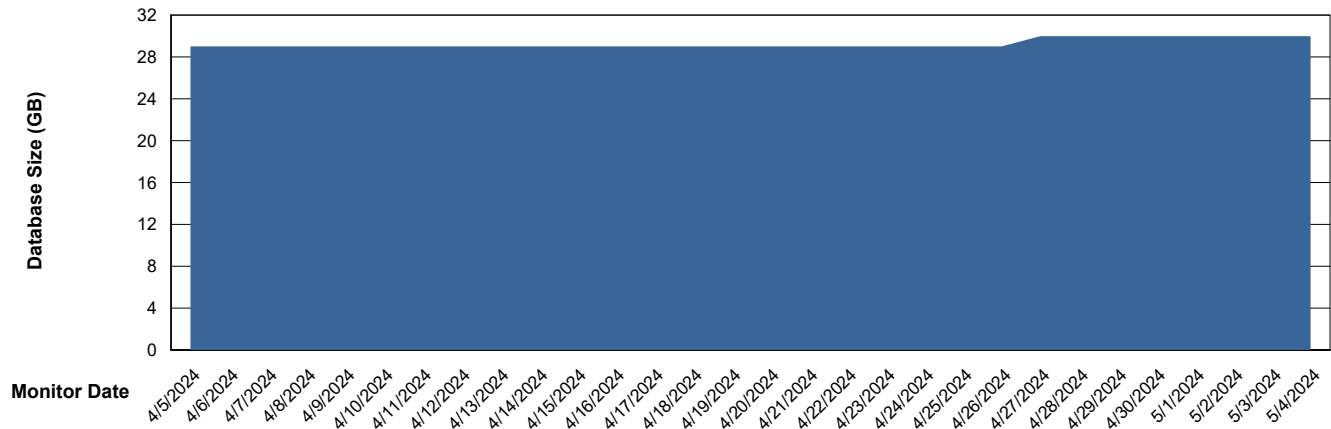

DATABASE SIZE EUT_URM_PRD_URVINA26_DB_ABS1

Database growth over last month