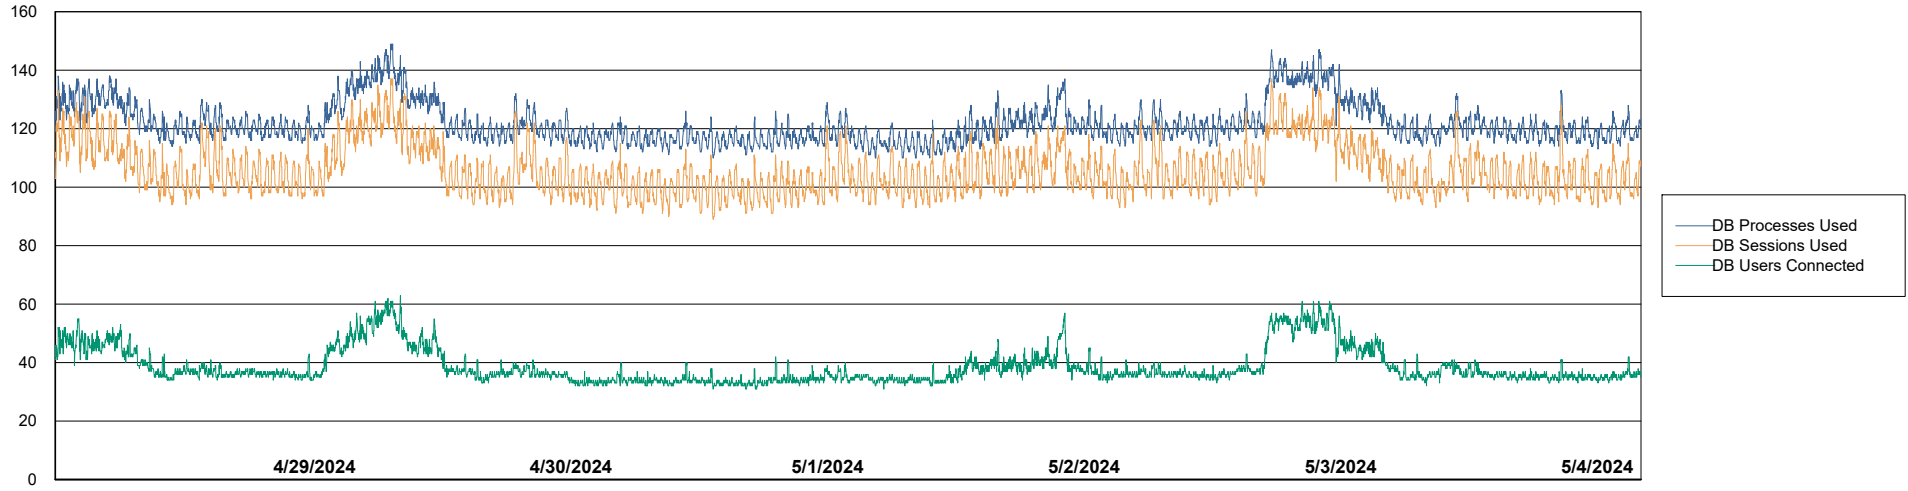

Database Performance EUT_EUP_PRD_URVINA22T_DB_ABS1